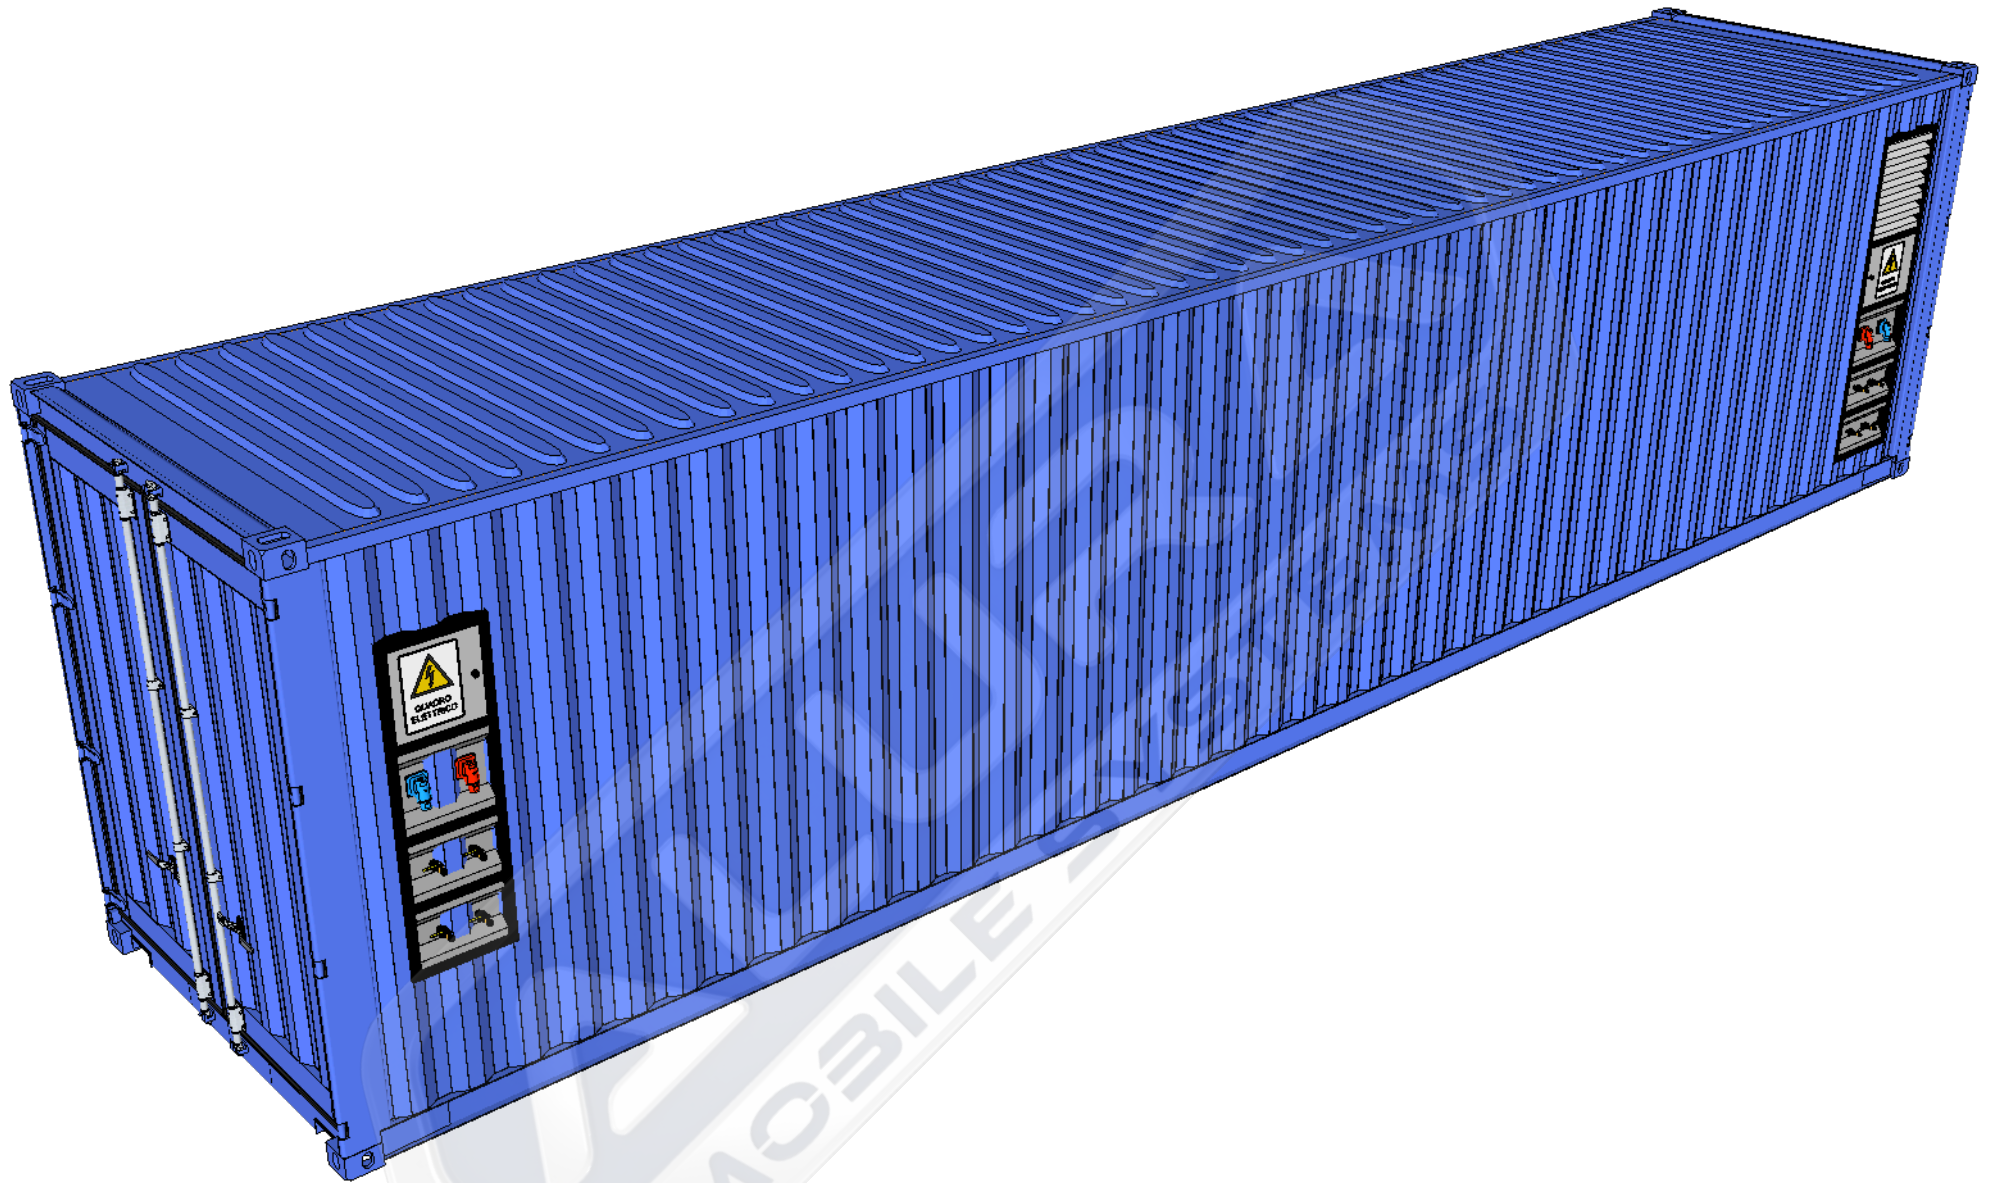

Project / Model
23.007
40' Tyre Service Container

Explanation
40' HQ ISO Container

Info
Date : 23.01.2023
Rev. : 00.00.0000
Per. : Metin ALCAR
Tel : 0544 242 04 91
Mail : sales@aluratrailer.com

A 05