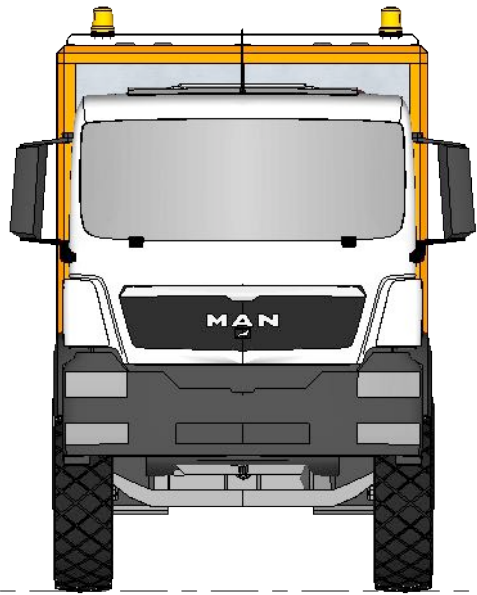

Project / Model
22.011
MWS 2.1 - 20 ft

Explanation
 Mobile Workshop Systems

Info
 Date : 28.12.2021
 Rev. : 03
 Per. : Metin ALCAR
 Tel : 0544 242 04 91
 Mail : sales@aluratrailer.com

A 01

Project / Model
22.011
MWS 2.1 - 20 ft