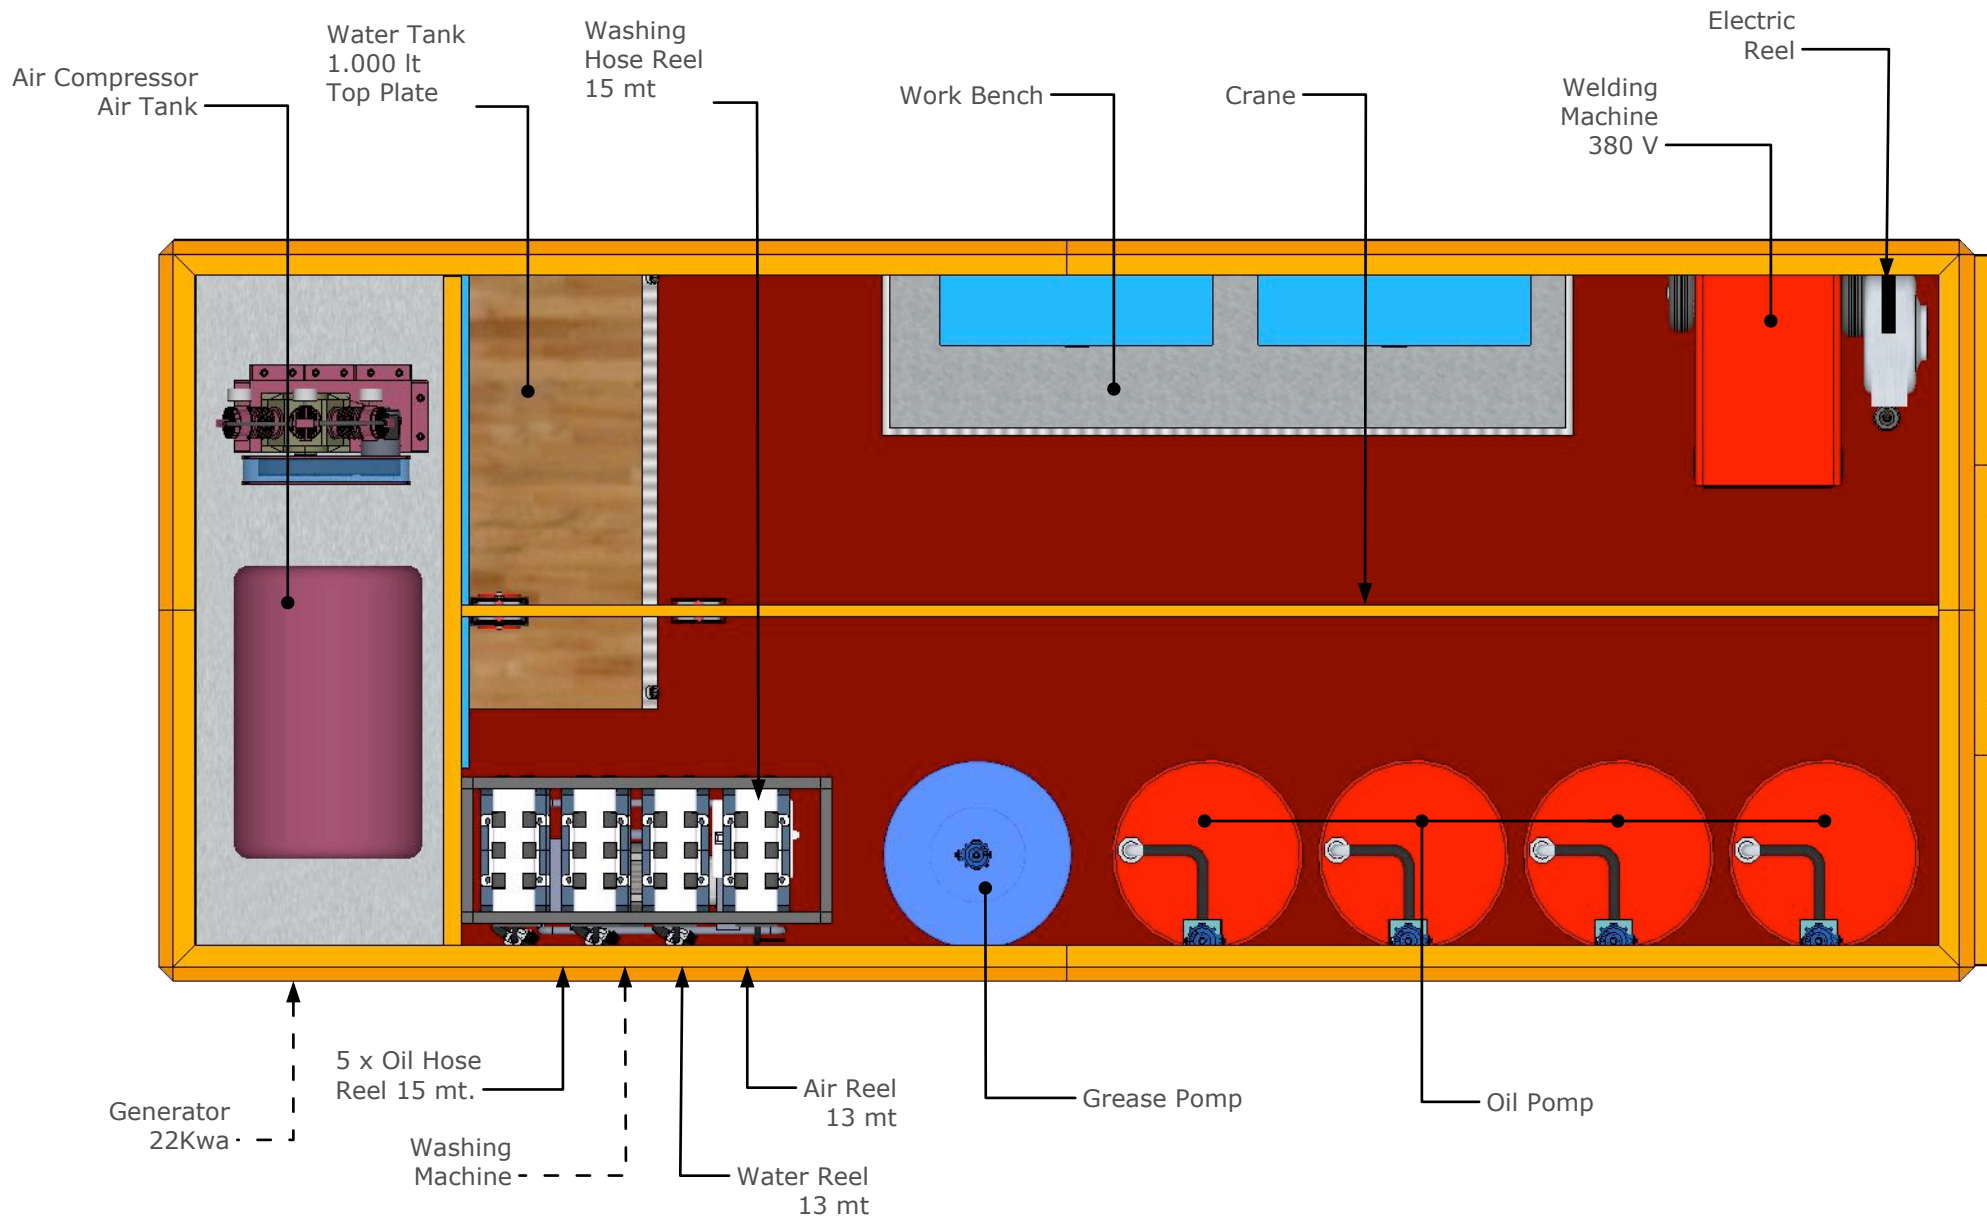

Project / Model
22.011
MWS 2.1 - 20 ft

Explanation
Mobile Workshop Systems

Info
Date : 28.12.2021
Rev. : 03
Per. : Metin ALCAR
Tel : 0544 242 04 91
Mail : sales@aluratrailer.com

A 03