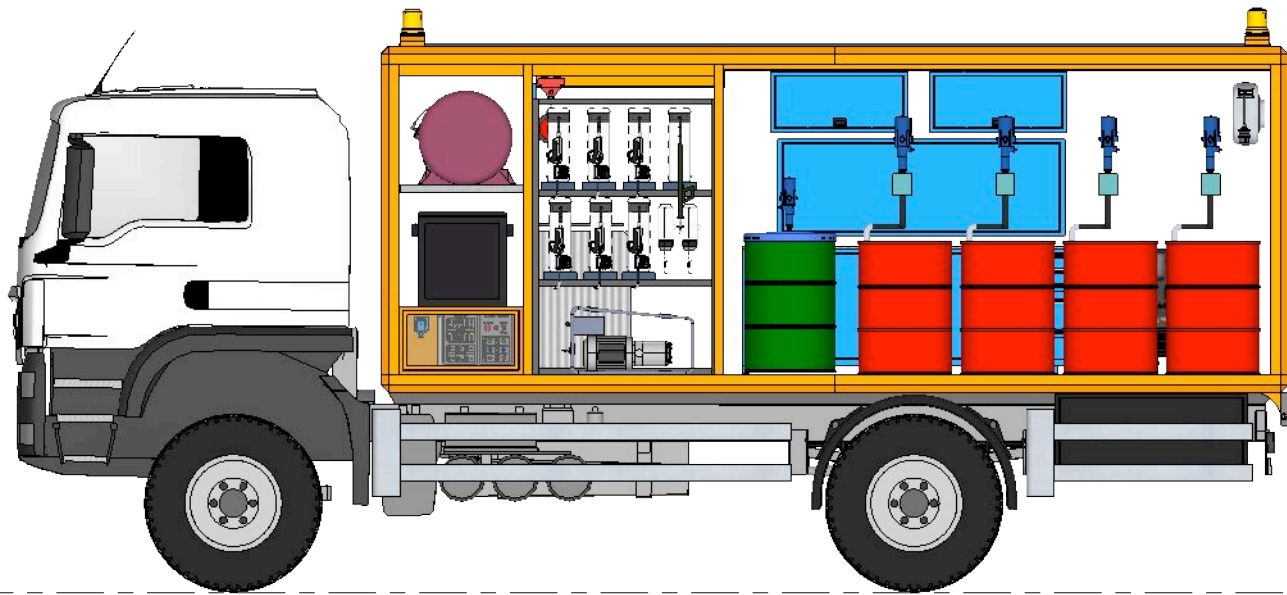

Project / Model
22.011
MWS 2.1 - 20 ft

Explanation
 Mobile Workshop Systems

Info
 Date : 28.12.2021
 Rev. : 03
 Per. : Metin ALCAR
 Tel : 0544 242 04 91
 Mail : sales@aluratrailer.com

A 01

Project / Model
22.011
MWS 2.1 - 20 ft