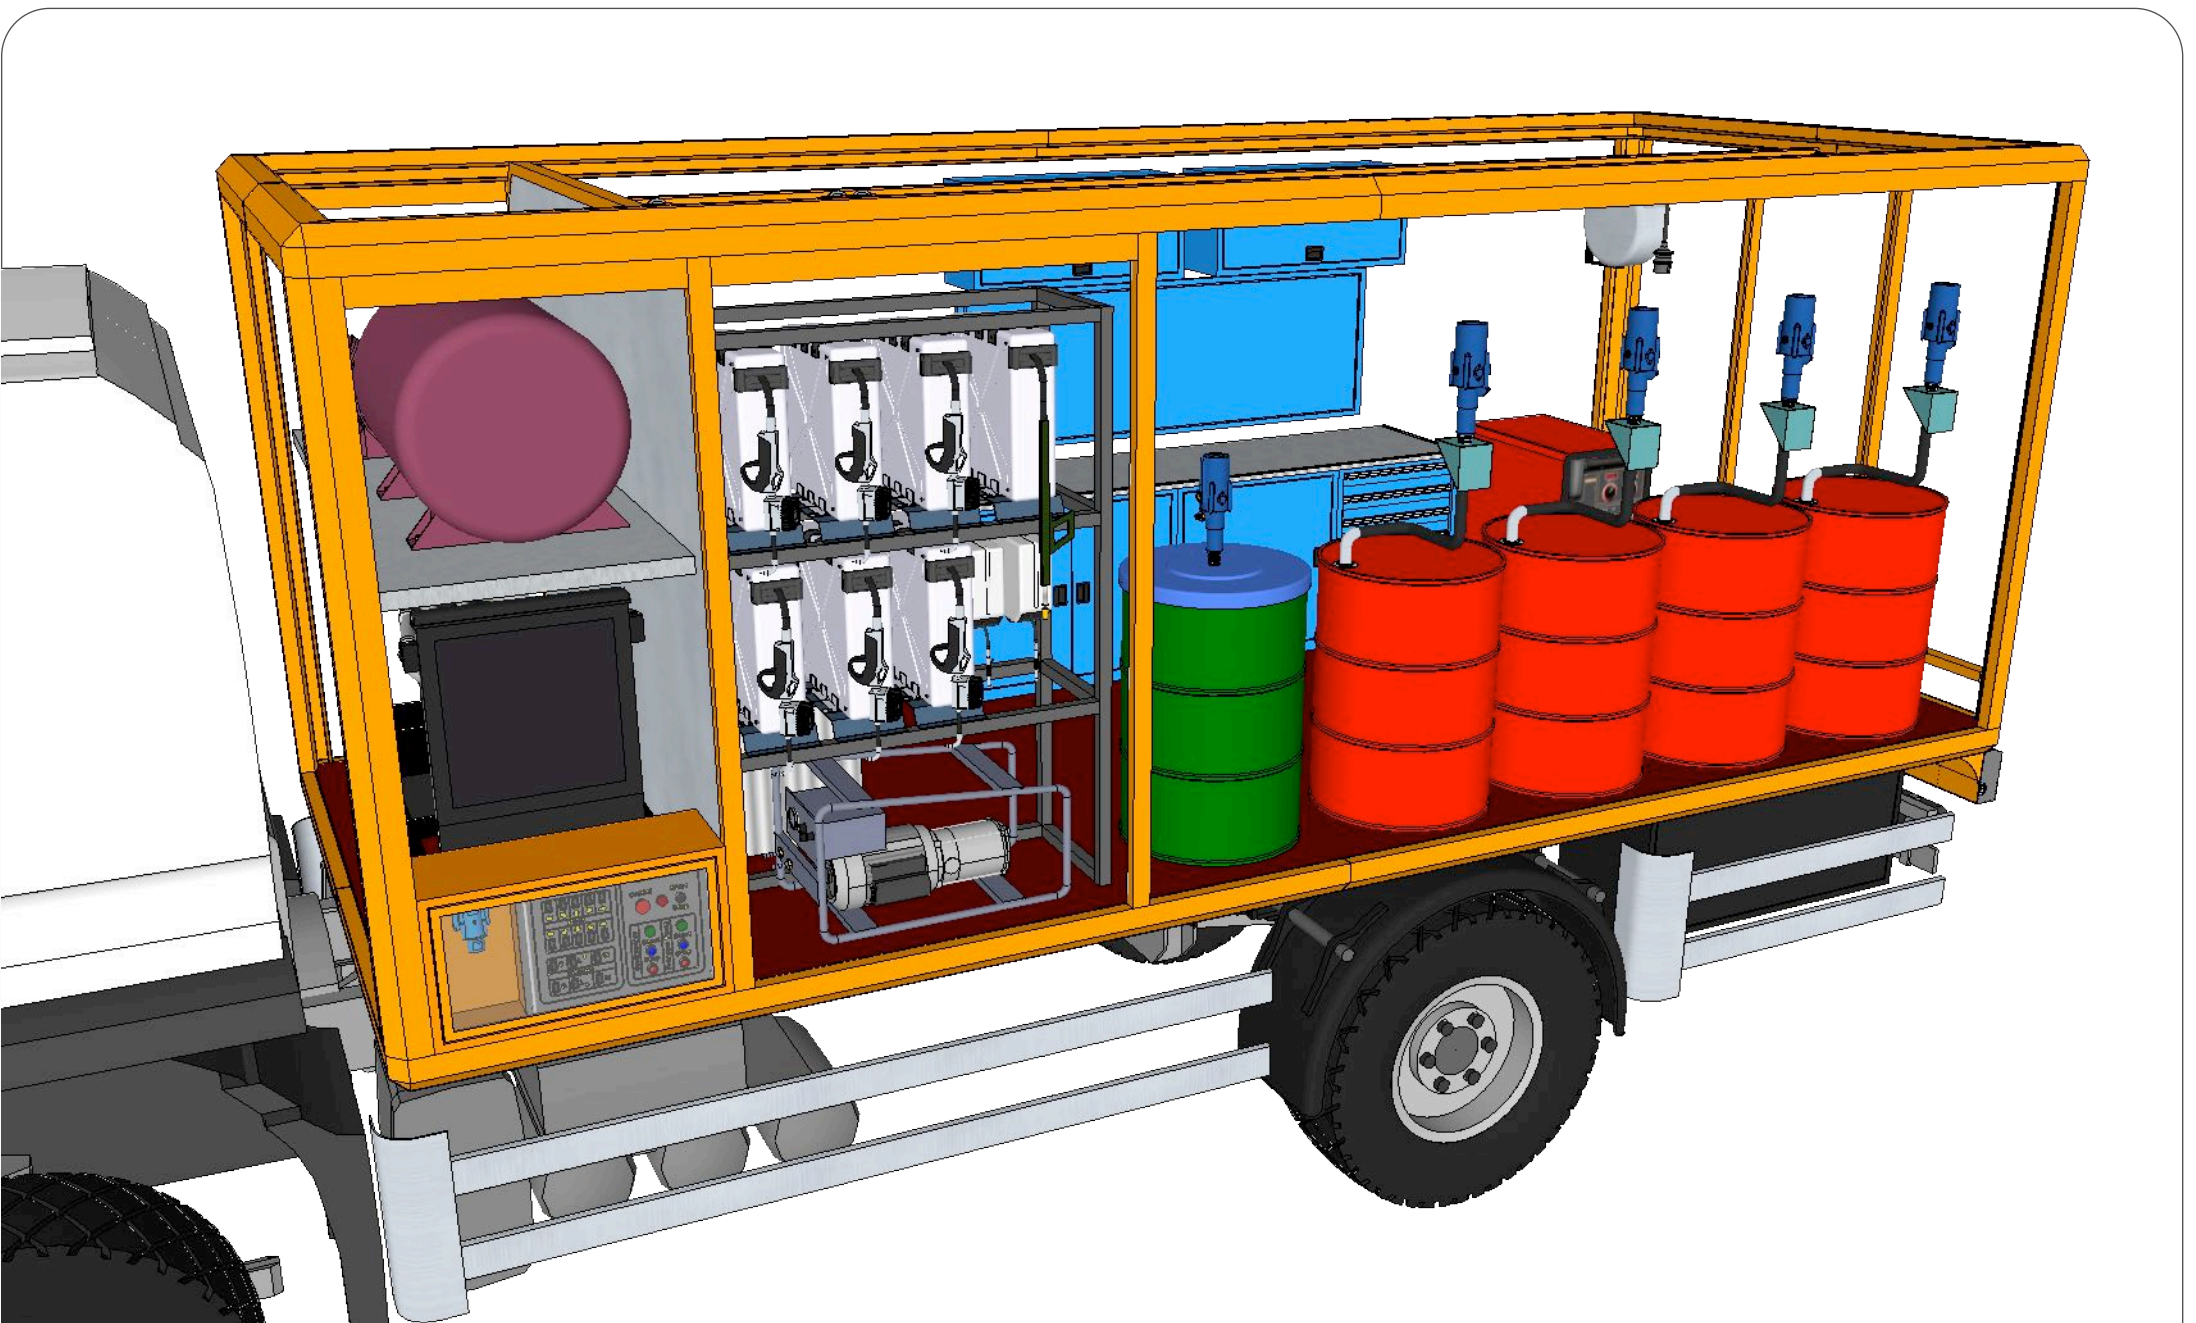

Project / Model

22.011
MWS 2.1 - 20 ft

Explanation

Mobile Workshop Systems

Info

Date : 28.12.2021
Rev. : 03
Per. : Metin ALCAR
Tel : 0544 242 04 91
Mail : sales@aluratrailer.com

A 08