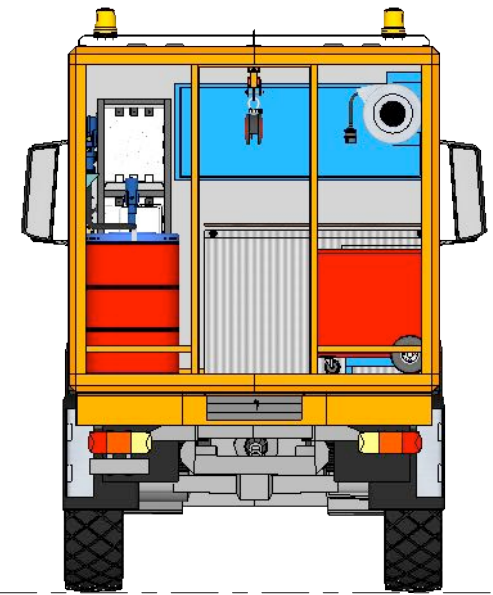

Project / Model
22.011
MWS 2.1 - 20 ft

Explanation
 Mobile Workshop Systems

Info
 Date : 28.12.2021
 Rev. : 03
 Per. : Metin ALCAR
 Tel : 0544 242 04 91
 Mail : sales@aluratrailer.com

A 01

Project / Model
22.011
MWS 2.1 - 20 ft