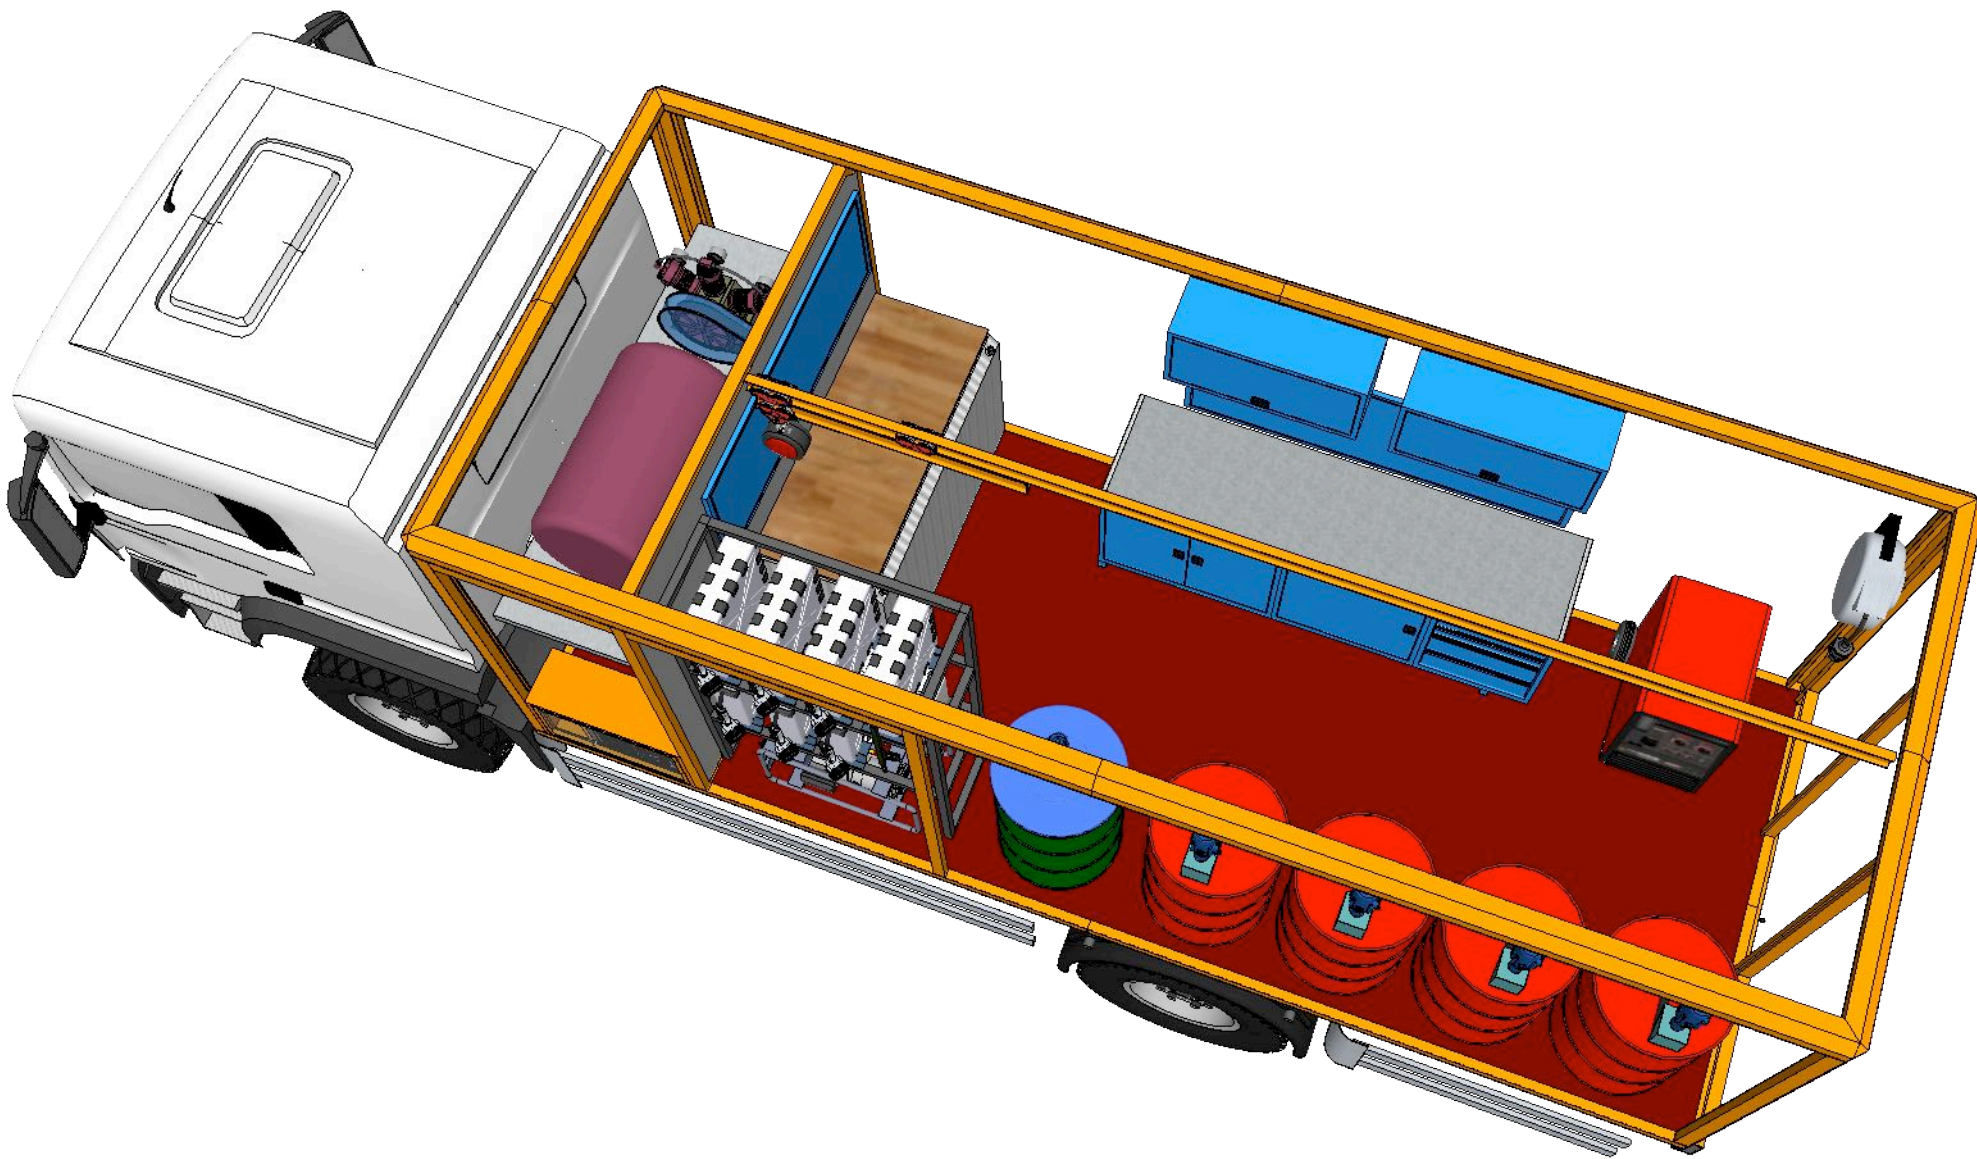

05

Project / Model
22.011
MWS 2.1 - 20 ft

Explanation
 Mobile Workshop Systems

Info
 Date : 28.12.2021
 Rev. : 03
 Per. : Metin ALCAR
 Tel : 0544 242 04 91
 Mail : sales@aluratrailer.com

A **06**

Project / Model
22.011
MWS 2.1 - 20 ft