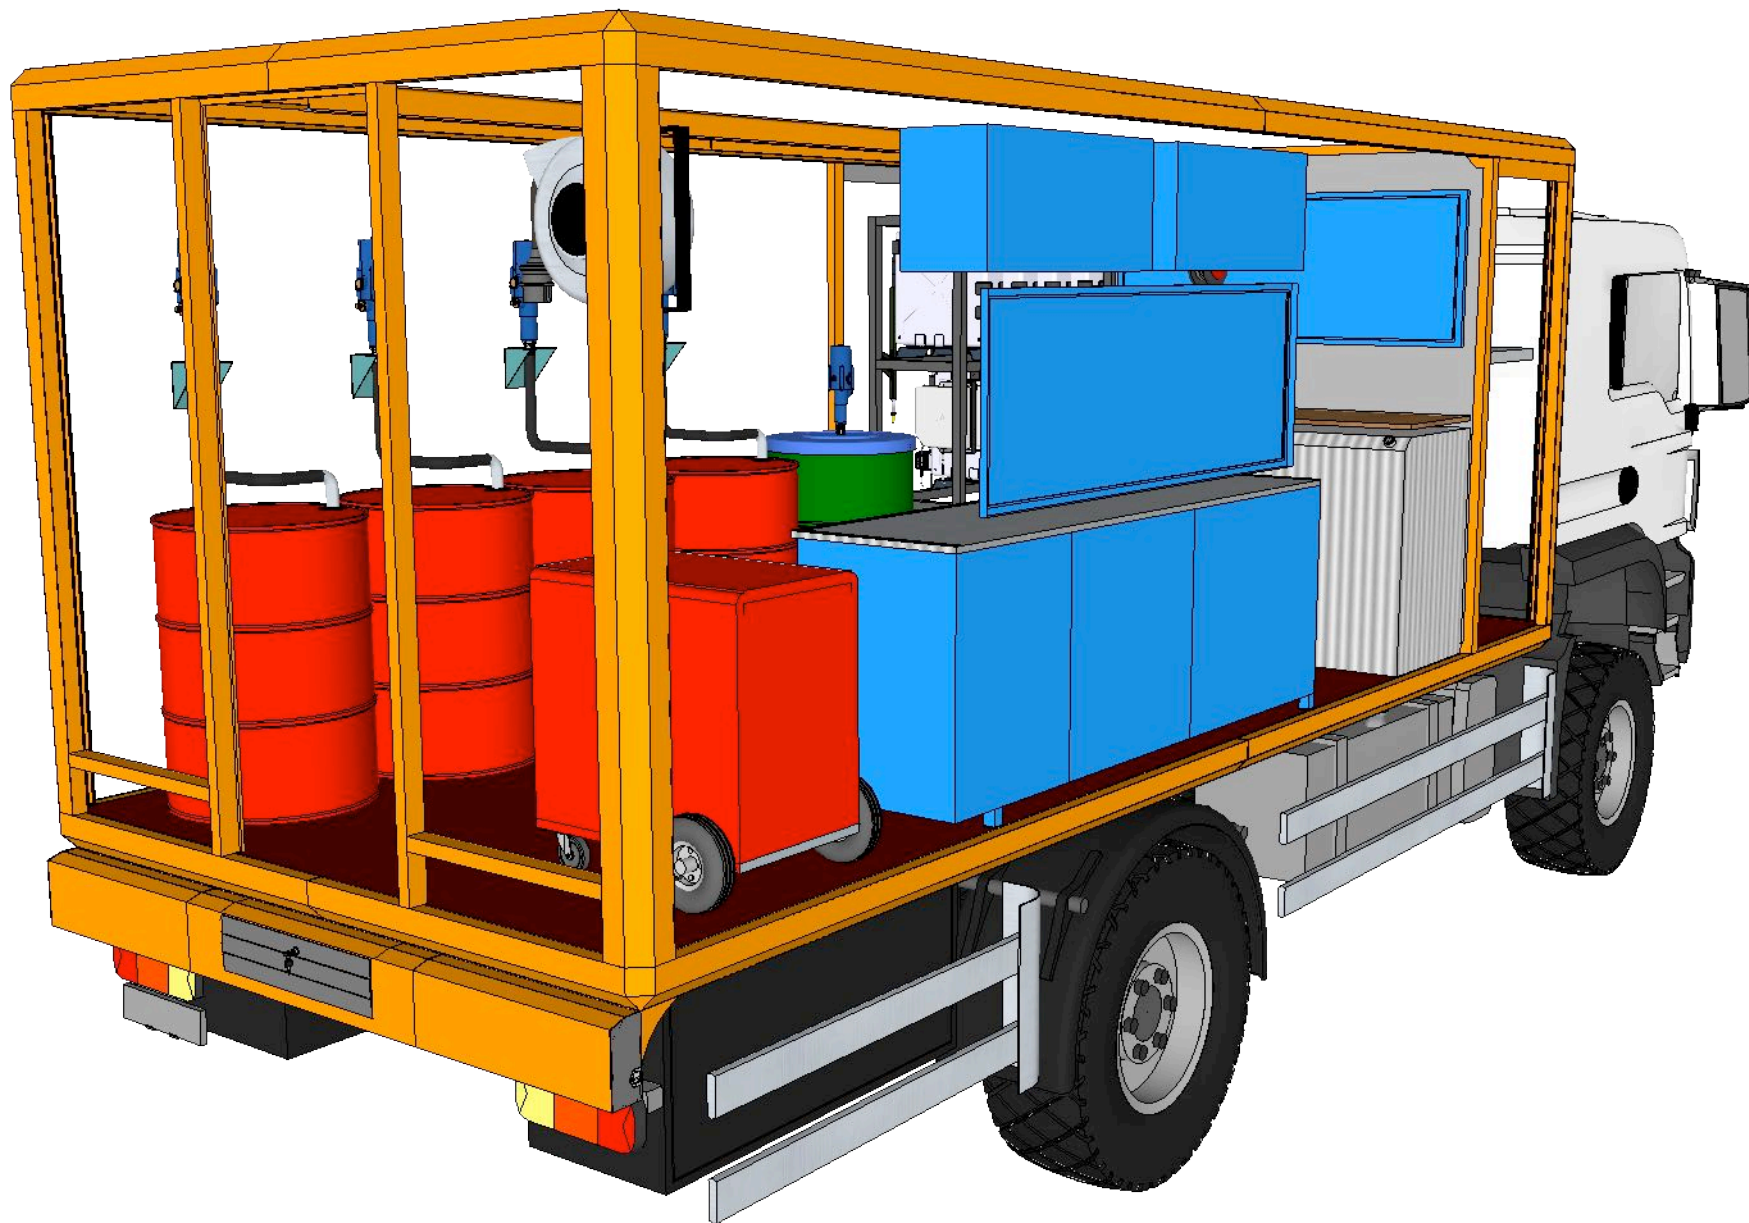

Project / Model

22.011
MWS 2.1 - 20 ft

Explanation

Mobile Workshop Systems

Info

Date : 28.12.2021
Rev. : 03
Per. : Metin ALCAR
Tel : 0544 242 04 91
Mail : sales@aluratrailer.com

A

10