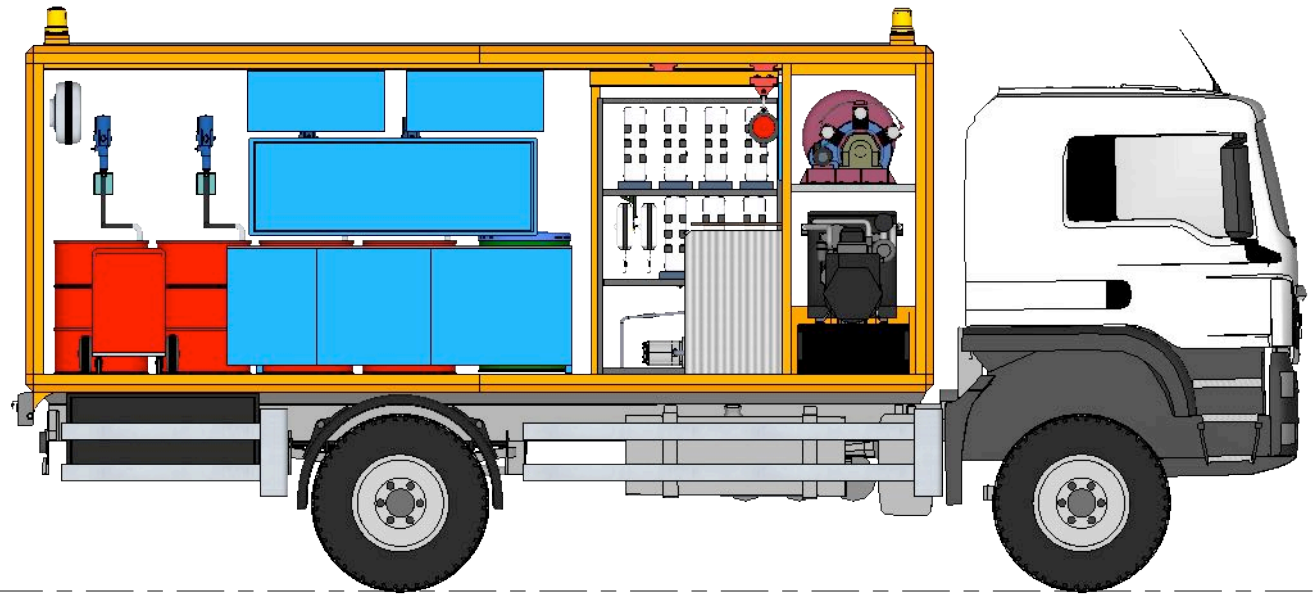

Project / Model
22.011
MWS 2.1 - 20 ft

Explanation
 Mobile Workshop Systems

Info
 Date : 28.12.2021
 Rev. : 03
 Per. : Metin ALCAR
 Tel : 0544 242 04 91
 Mail : sales@aluratrailer.com

A 01

Project / Model
22.011
MWS 2.1 - 20 ft