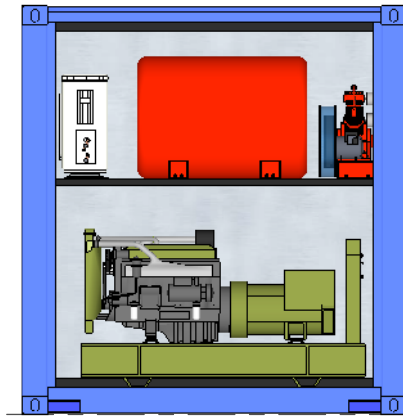

Project / Model

21.034
20' MWS 2.1 Container

Explanation

20 ft ISO Container

Info

Date : 14.04.2023
 Rev. : 00
 Per. : Metin ALCAR
 Tel : 0544 242 04 91
 Mail : sales@aluratrailer.com

A 01

Project / Model