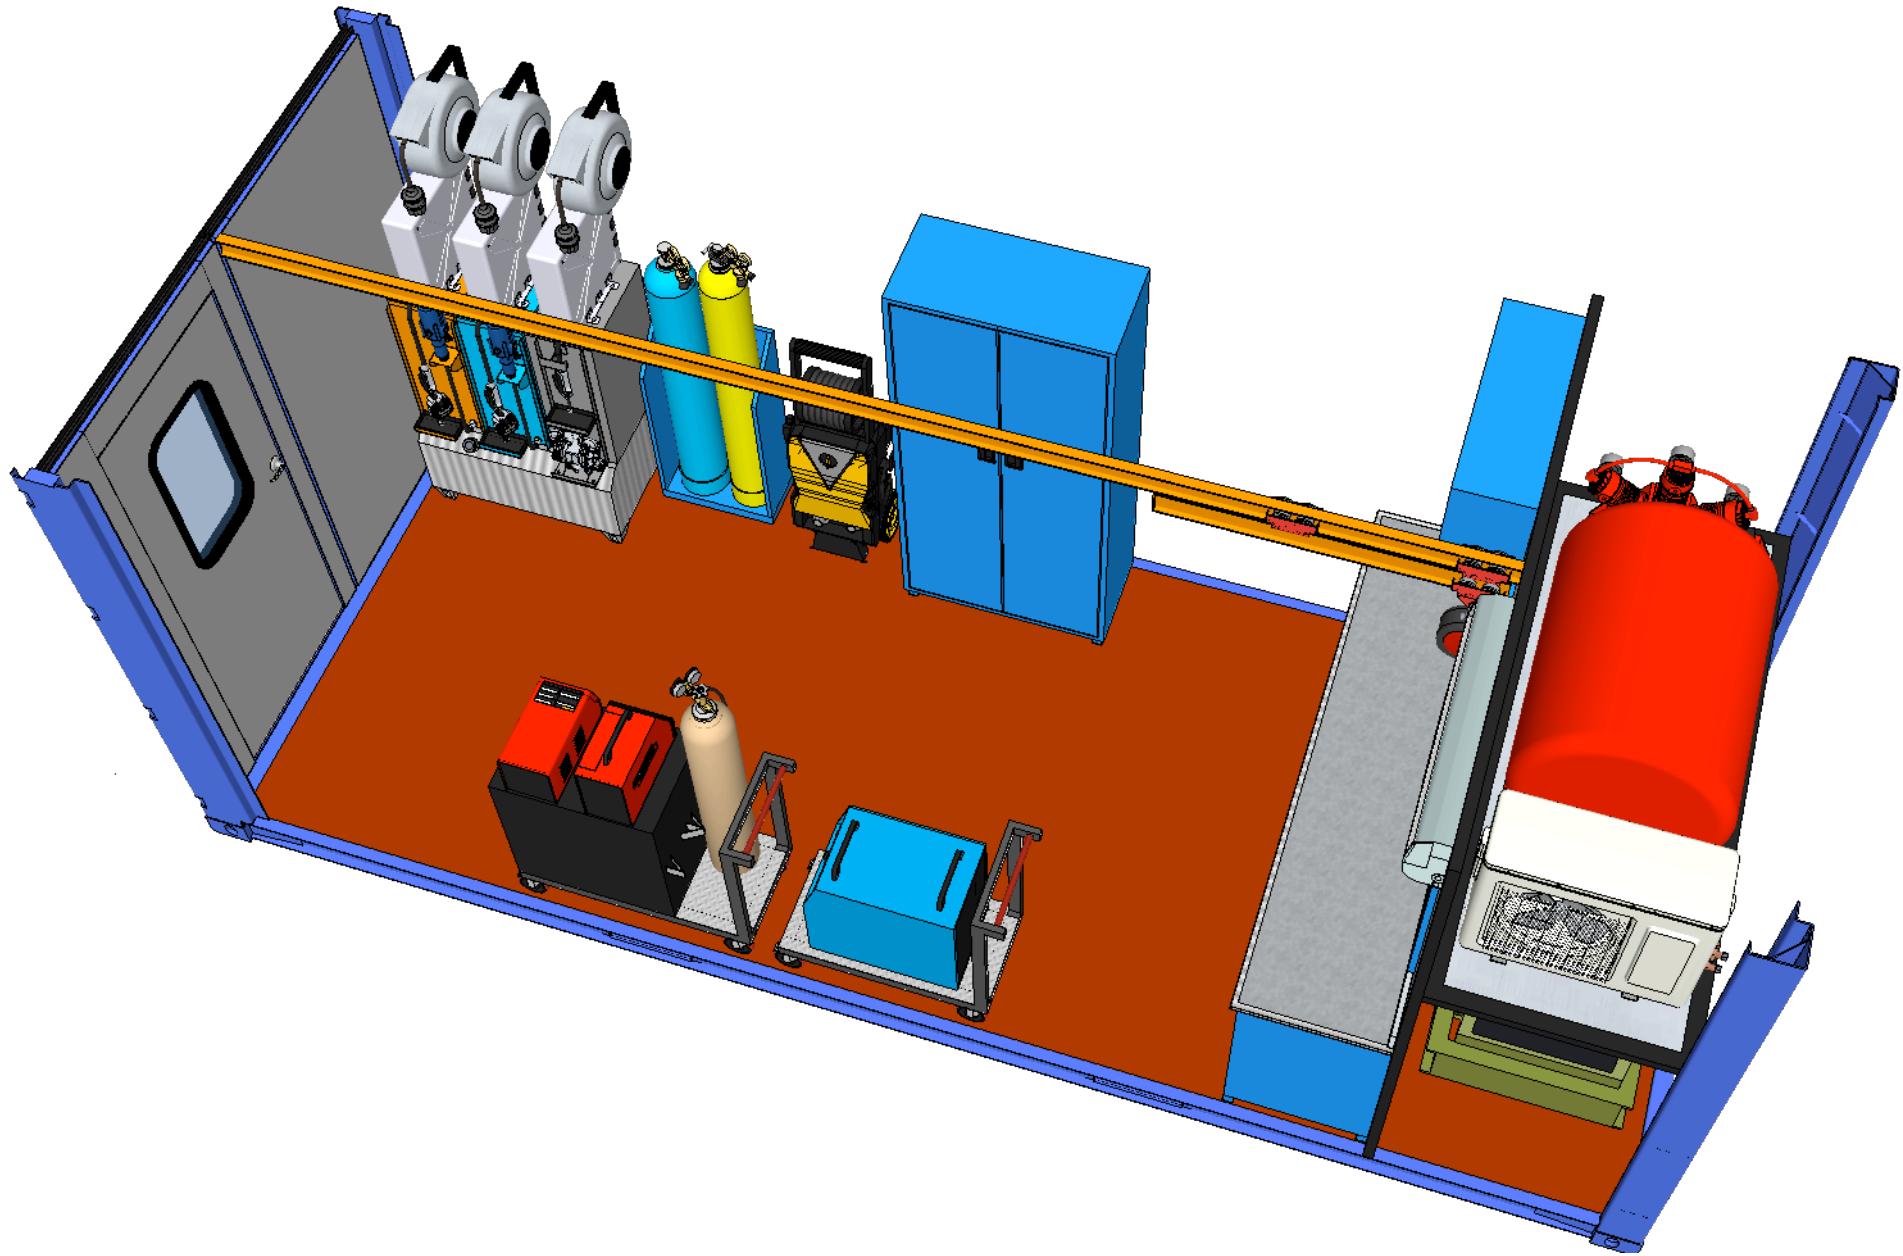

Project / Model

21.034
20' MWS 2.1 Container

Explanation

20 ft ISO Container

Info

Date : 14.04.2023
Rev. : 00
Per. : Metin ALCAR
Tel : 0544 242 04 91
Mail : sales@aluratrailer.com

A 06