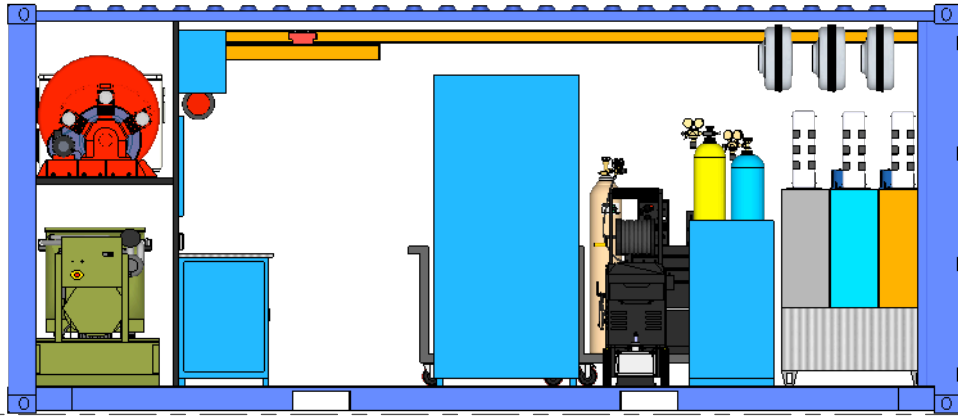

Project / Model

21.034
20' MWS 2.1 Container

Explanation

20 ft ISO Container

Info

Date : 14.04.2023
 Rev. : 00
 Per. : Metin ALCAR
 Tel : 0544 242 04 91
 Mail : sales@aluratrailer.com

A 01

Project / Model