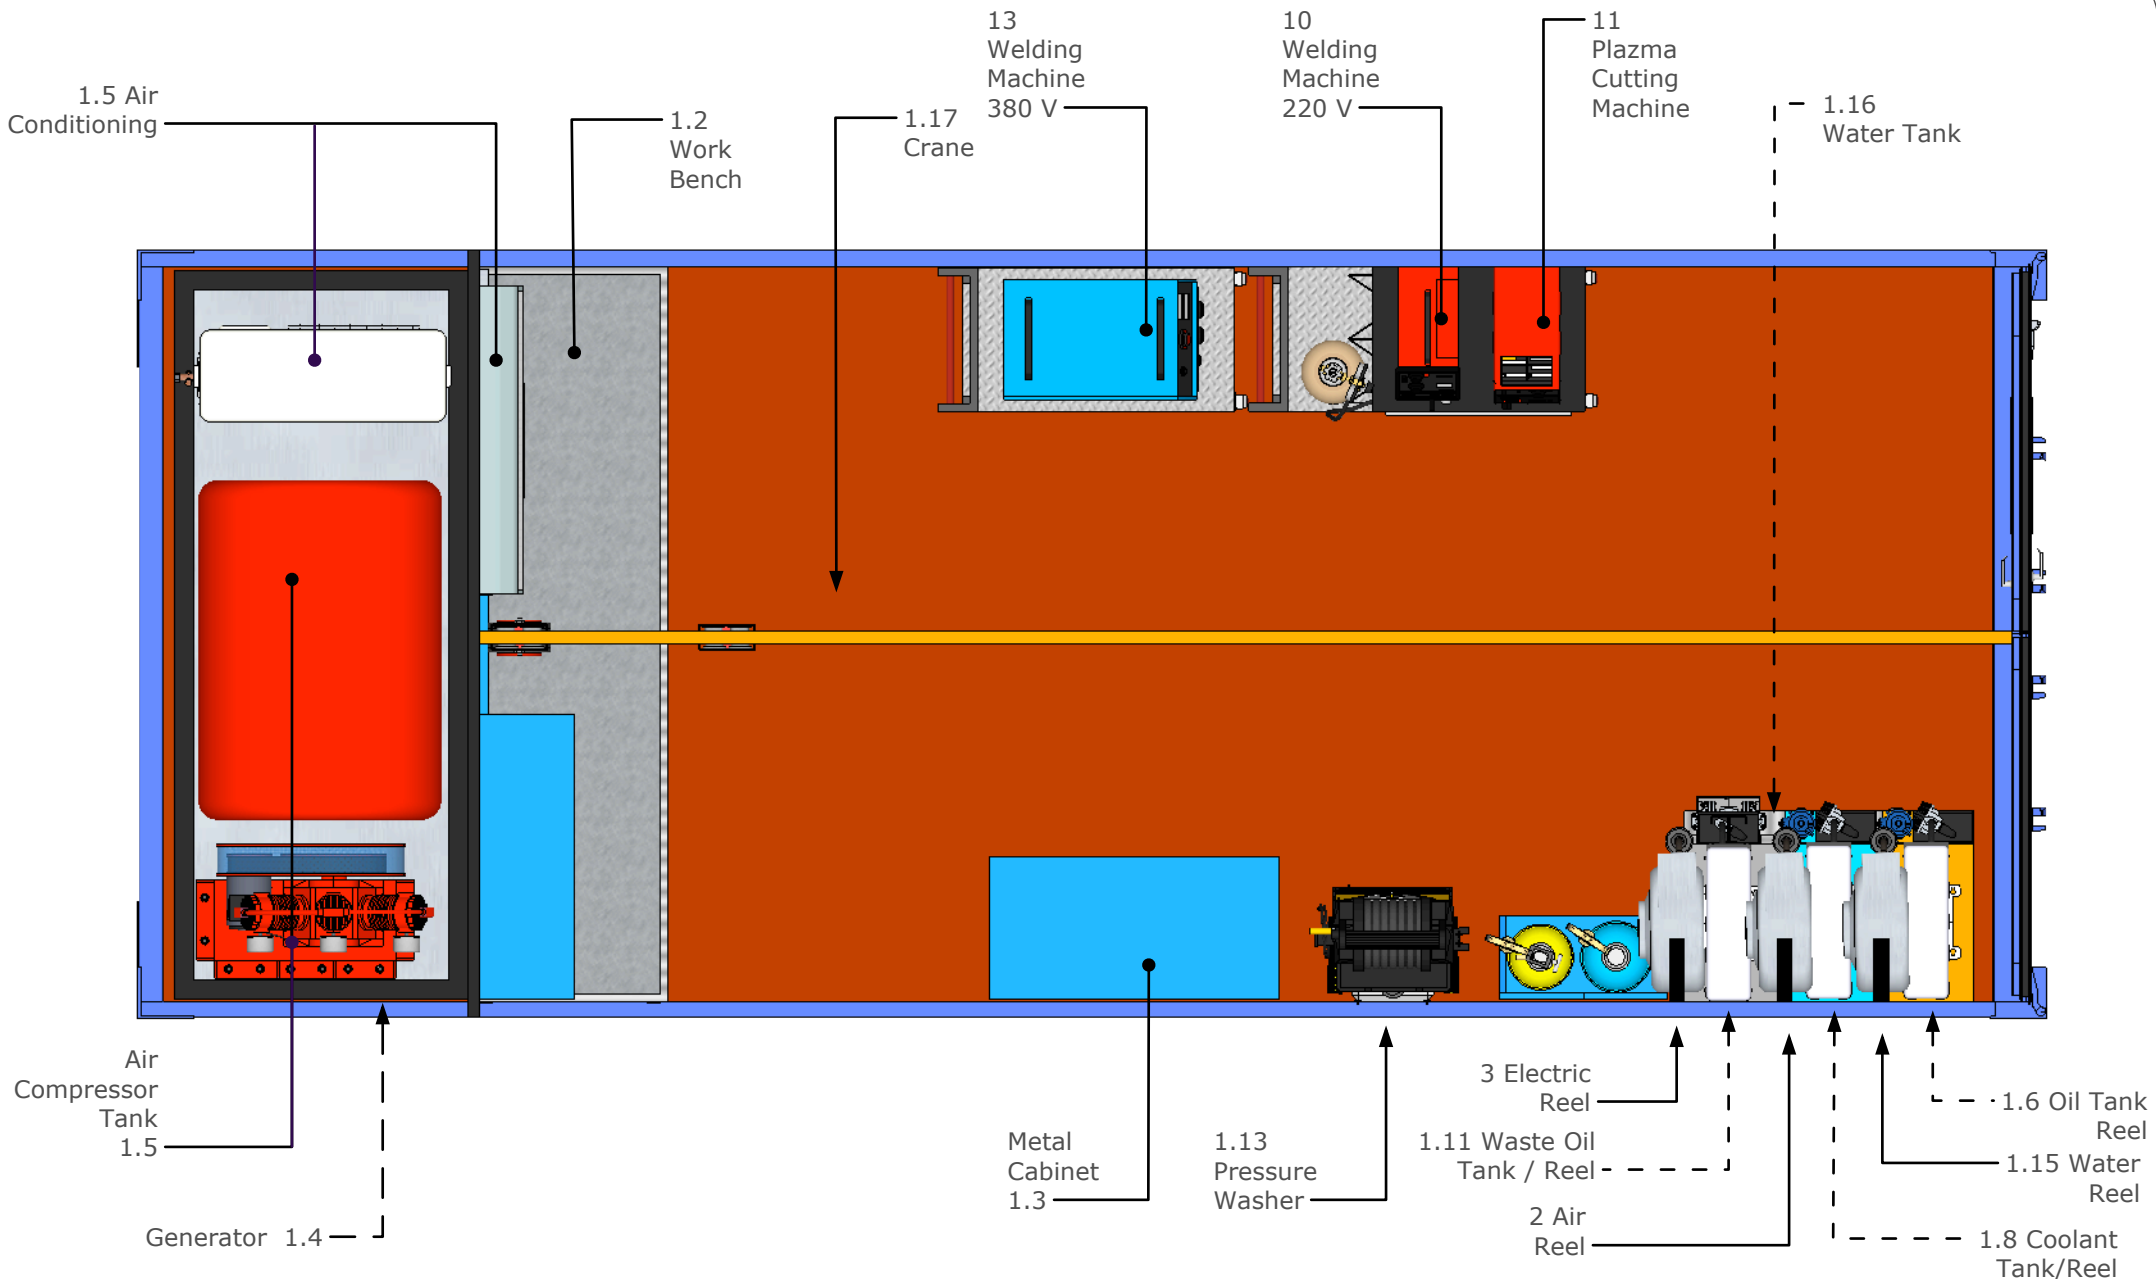

21.034
20' MWS 2.1 Container

Explanation

20 ft ISO Container

Info

Date : 14.04.2023
 Rev. : 00
 Per. : Metin ALCAR
 Tel : 0544 242 04 91
 Mail : sales@aluratrailer.com

A 02

Project / Model
21.034
20' MWS 2.1 Container