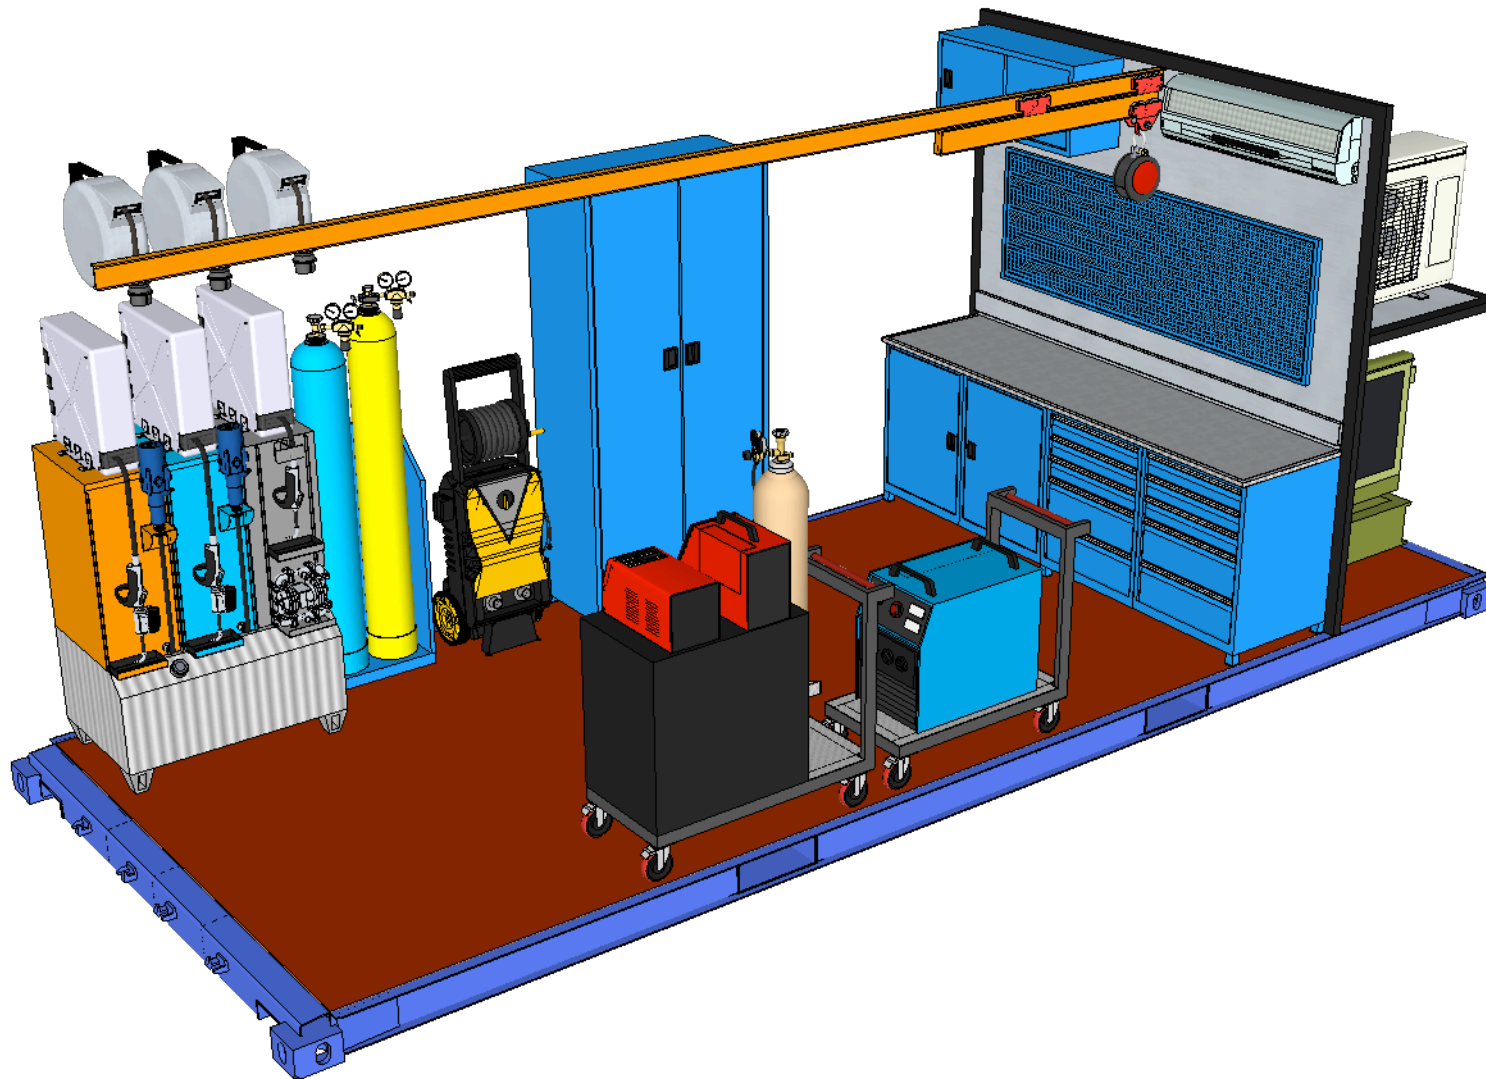

A 06

Project / Model
21.034
20' MWS 2.1 Container

Explanation
20 ft ISO Container

Info
Date : 14.04.2023
Rev. : 00
Per. : Metin ALCAR
Tel : 0544 242 04 91
Mail : sales@aluratrailer.com

A 07

Project / Model