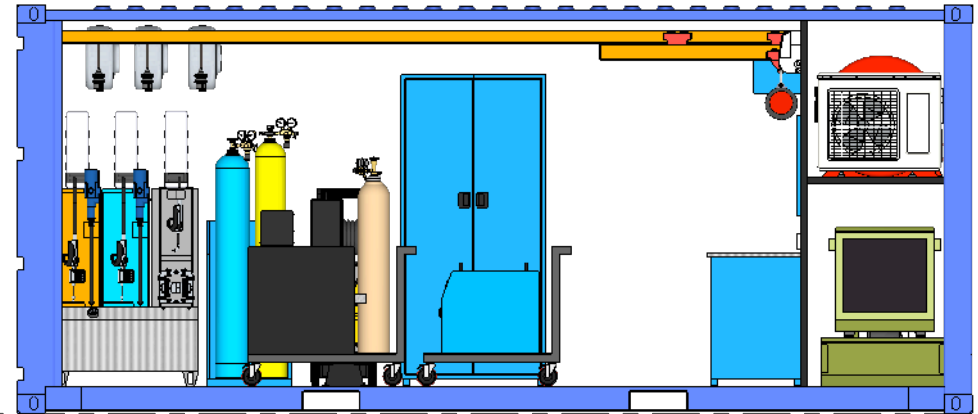

Project / Model

21.034
20' MWS 2.1 Container

Explanation

20 ft ISO Container

Info

Date : 14.04.2023
 Rev. : 00
 Per. : Metin ALCAR
 Tel : 0544 242 04 91
 Mail : sales@aluratrailer.com

A 01

Project / Model