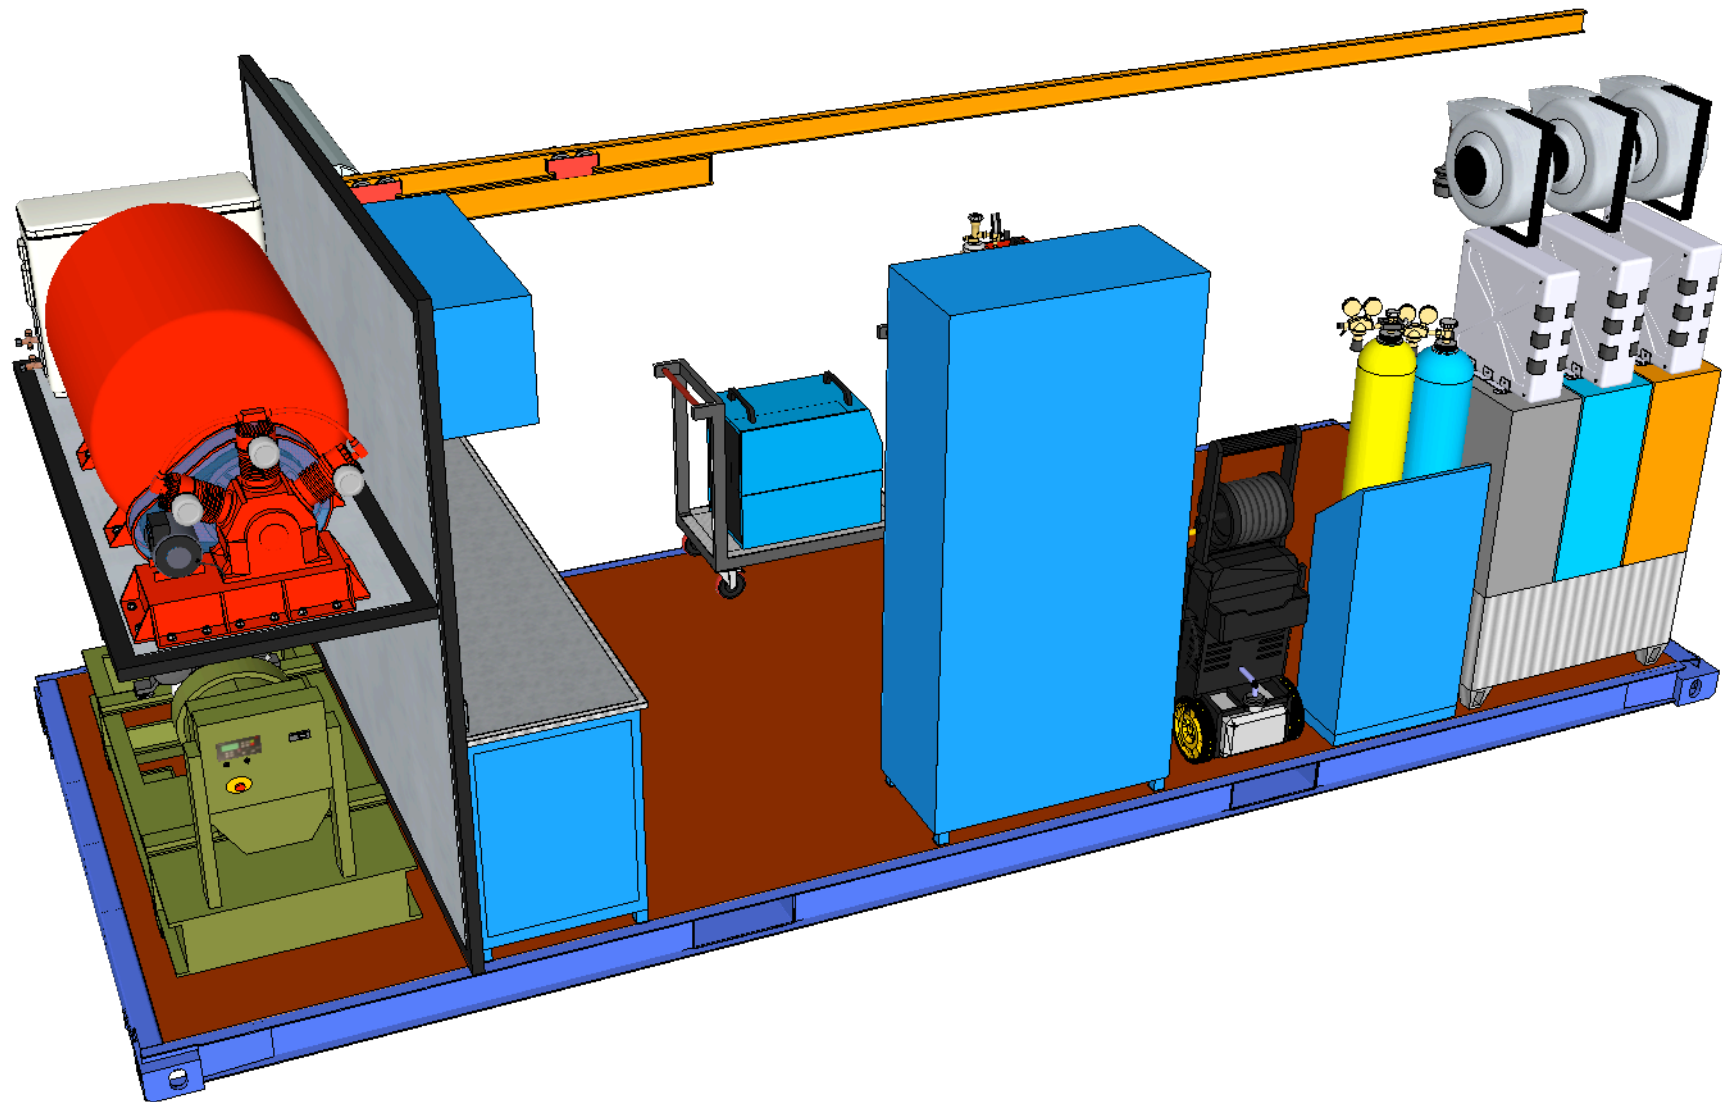

A 06

Project / Model
21.034
20' MWS 2.1 Container

Explanation
20 ft ISO Container

Info
Date : 14.04.2023
Rev. : 00
Per. : Metin ALCAR
Tel : 0544 242 04 91
Mail : sales@aluratrailer.com

A 07

Project / Model