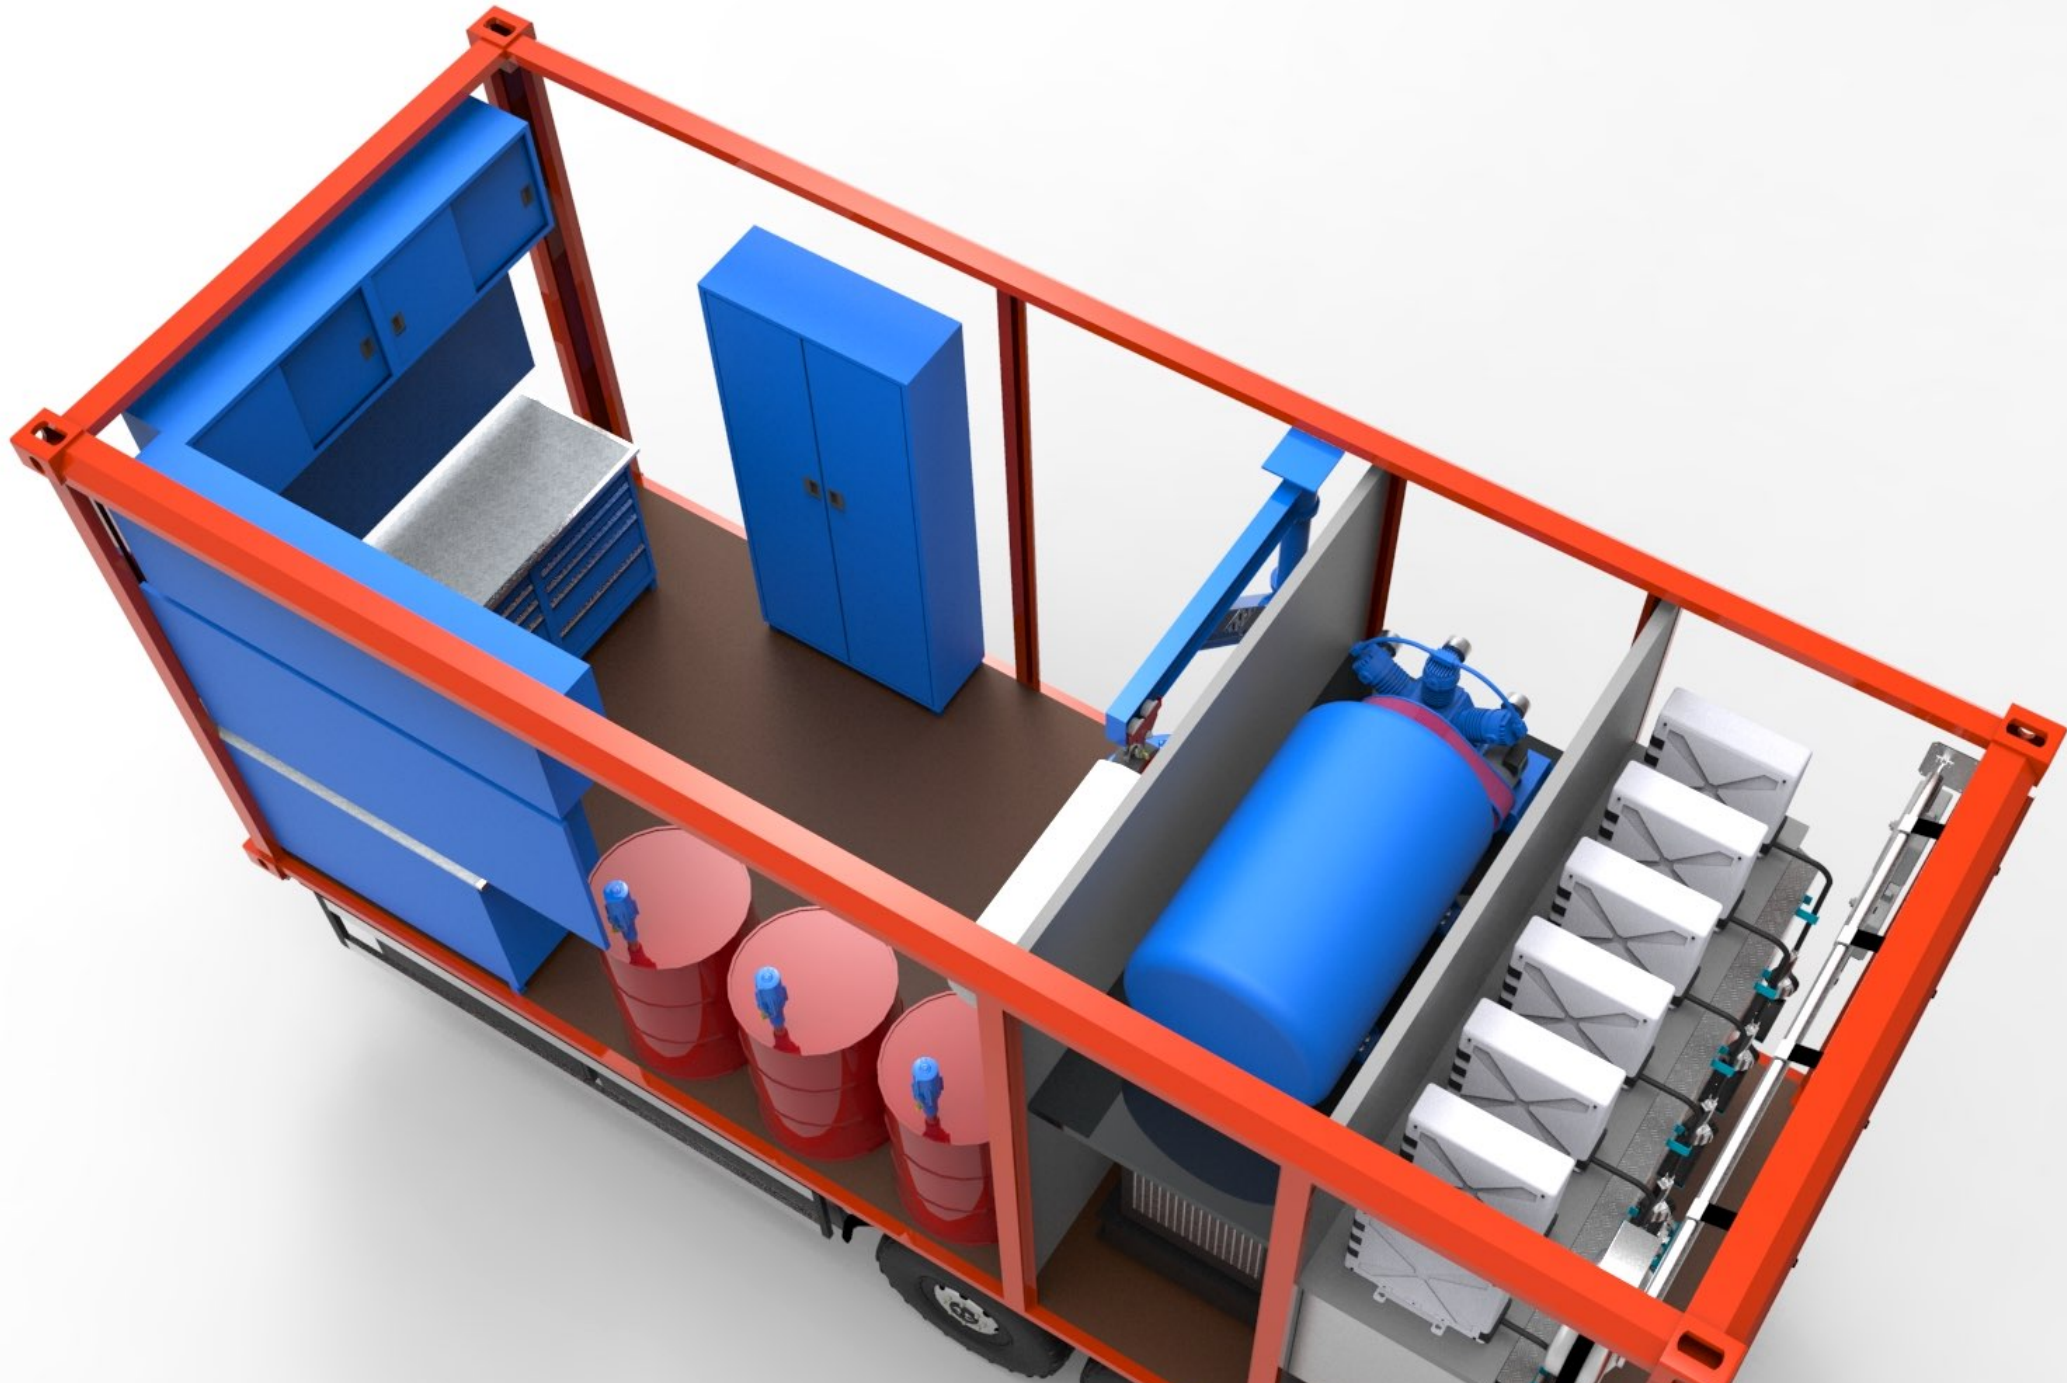

Mobile Lubrication

Prct. No : 20.005
Rev. : 000
Date : 12.02.2020
Page : 12 / 14

ALURA TRAILER
P: +90 332 3460080
M :+90 544 2420491
www.aluratrailer.com

sales@aluratrailer.com