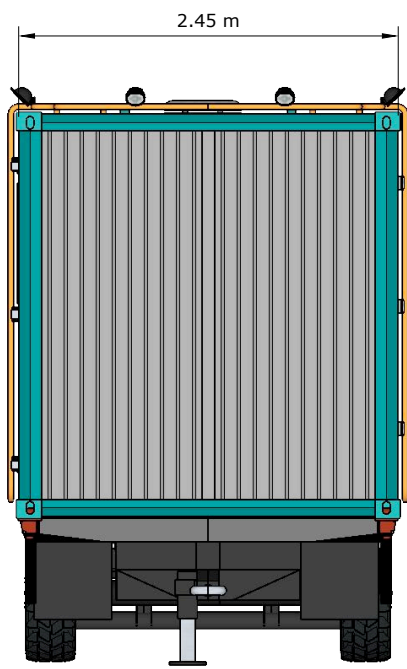

Mobile Lubrication

Project No	Revision No	Date	Page
20.006	000	12.02.2020	1 / 14

ALURA TRAILER
P +90 332 3460080 F + 90 332 3460090 M +90 544 2420491
Yazır Mah. Sultan Cad. 34/407 Selçuklu / Konya / TURKEY
www.aluratrailer.com sales@aluratrailer.com