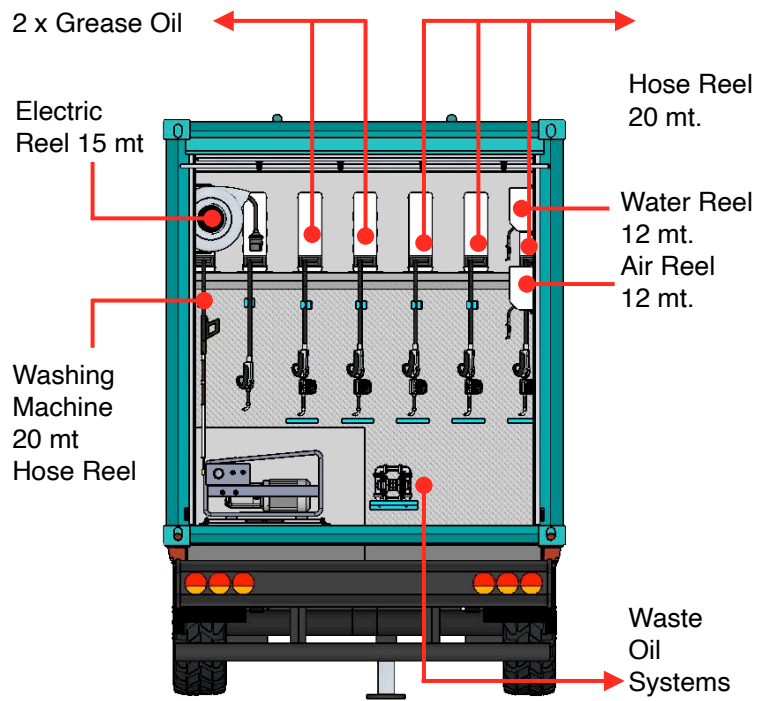

Mobile Lubrication

Prct. No : 20.005
Rev. : 000
Date : 12.02.2020
Page : 3 / 14

ALURA TRAILER
P: +90 332 3460080
M :+90 544 2420491
www.aluratrailer.com

sales@aluratrailer.com