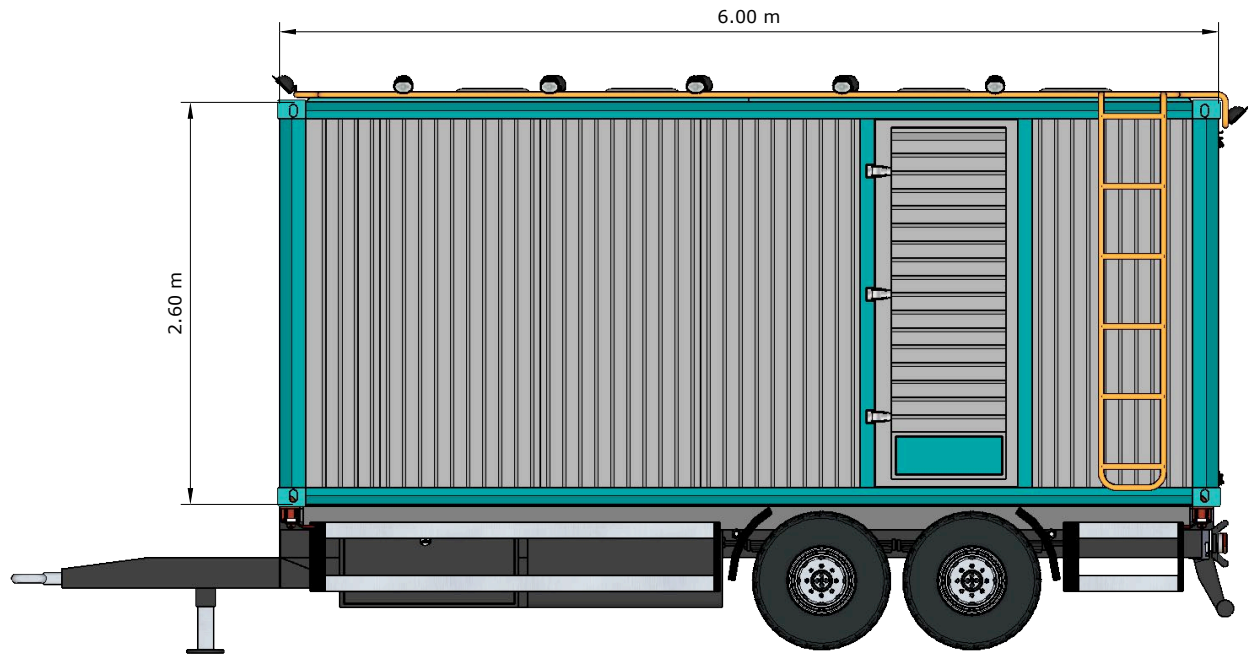

Mobile Lubrication

Project No	Revision No	Date	Page
20.006	000	12.02.2020	1 / 14

ALURA TRAILER
P +90 332 3460080 F + 90 332 3460090 M +90 544 2420491
Yazır Mah. Sultan Cad. 34/407 Selçuklu / Konya / TURKEY
www.aluratrailer.com sales@aluratrailer.com