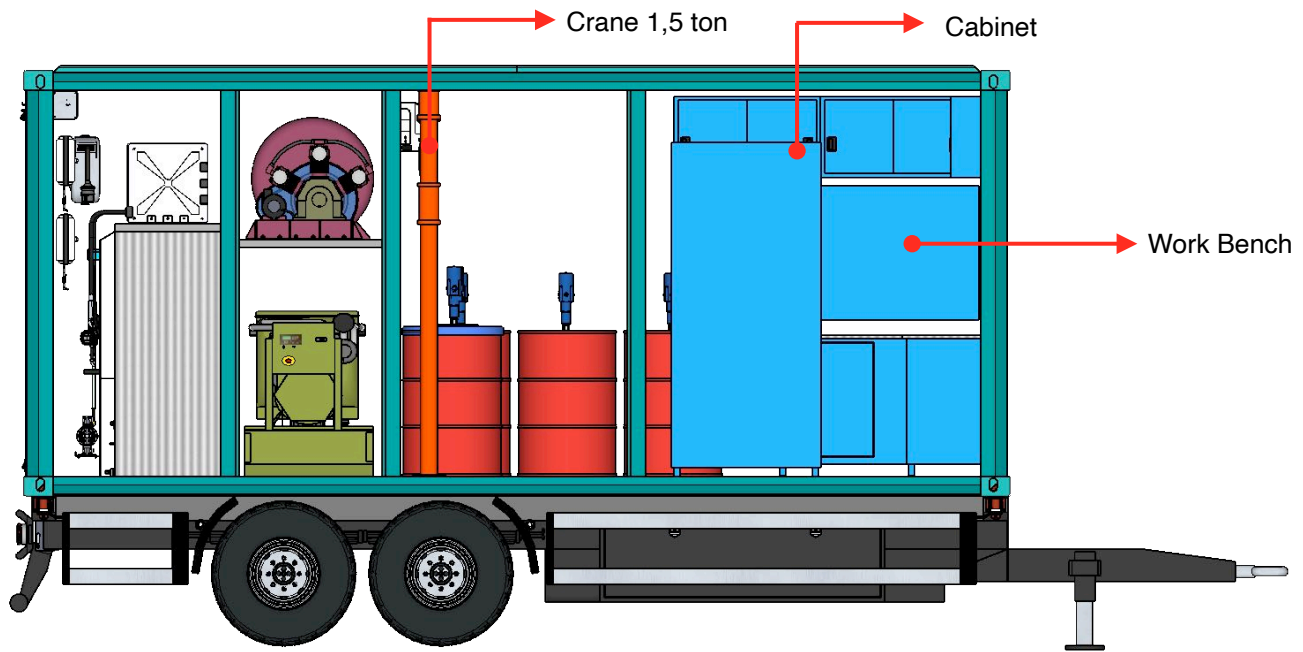

Mobile Lubrication

Prct. No : 20.005
Rev. : 000
Date : 12.02.2020
Page : 3 / 14

ALURA TRAILER
P: +90 332 3460080
M :+90 544 2420491
www.aluratrailer.com

sales@aluratrailer.com