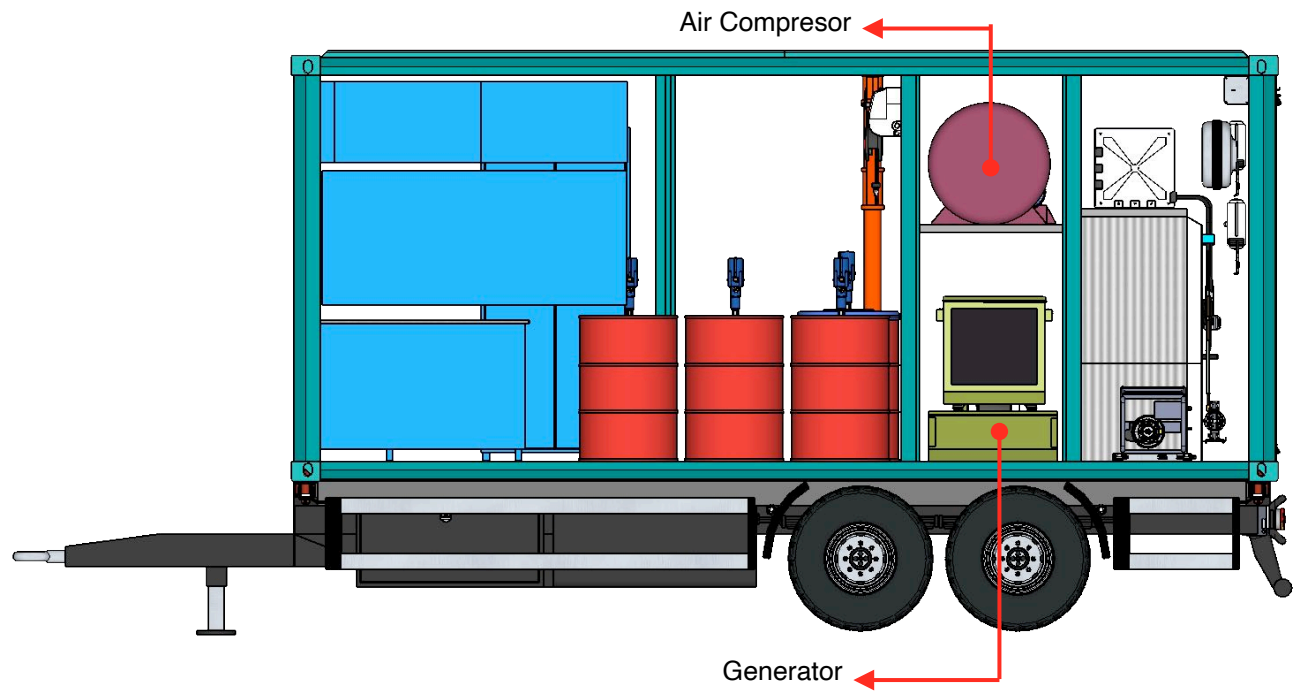

Mobile Lubrication

Prct. No : 20.005
Rev. : 000
Date : 12.02.2020
Page : 3 / 14

ALURA TRAILER
P: +90 332 3460080
M :+90 544 2420491
www.aluratrailer.com

sales@aluratrailer.com