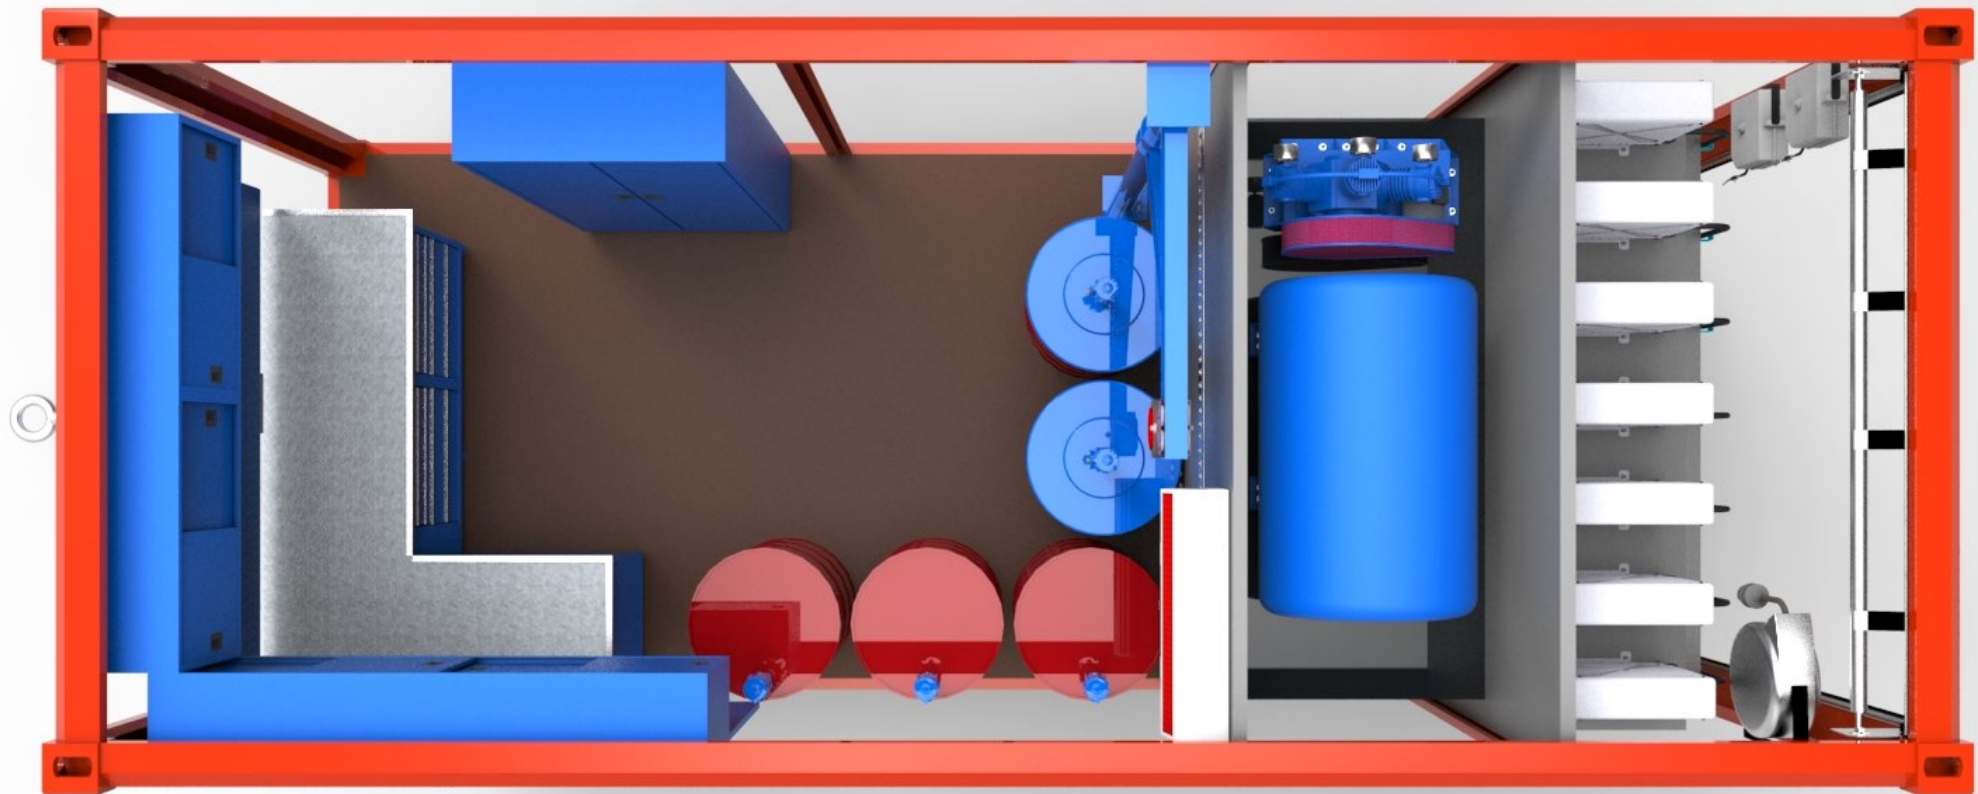

Mobile Lubrication

Prct. No : 20.005
Rev. : 000
Date : 12.02.2020
Page : 13 / 14

ALURA TRAILER
P: +90 332 3460080
M :+90 544 2420491
www.aluratrailer.com

sales@aluratrailer.com