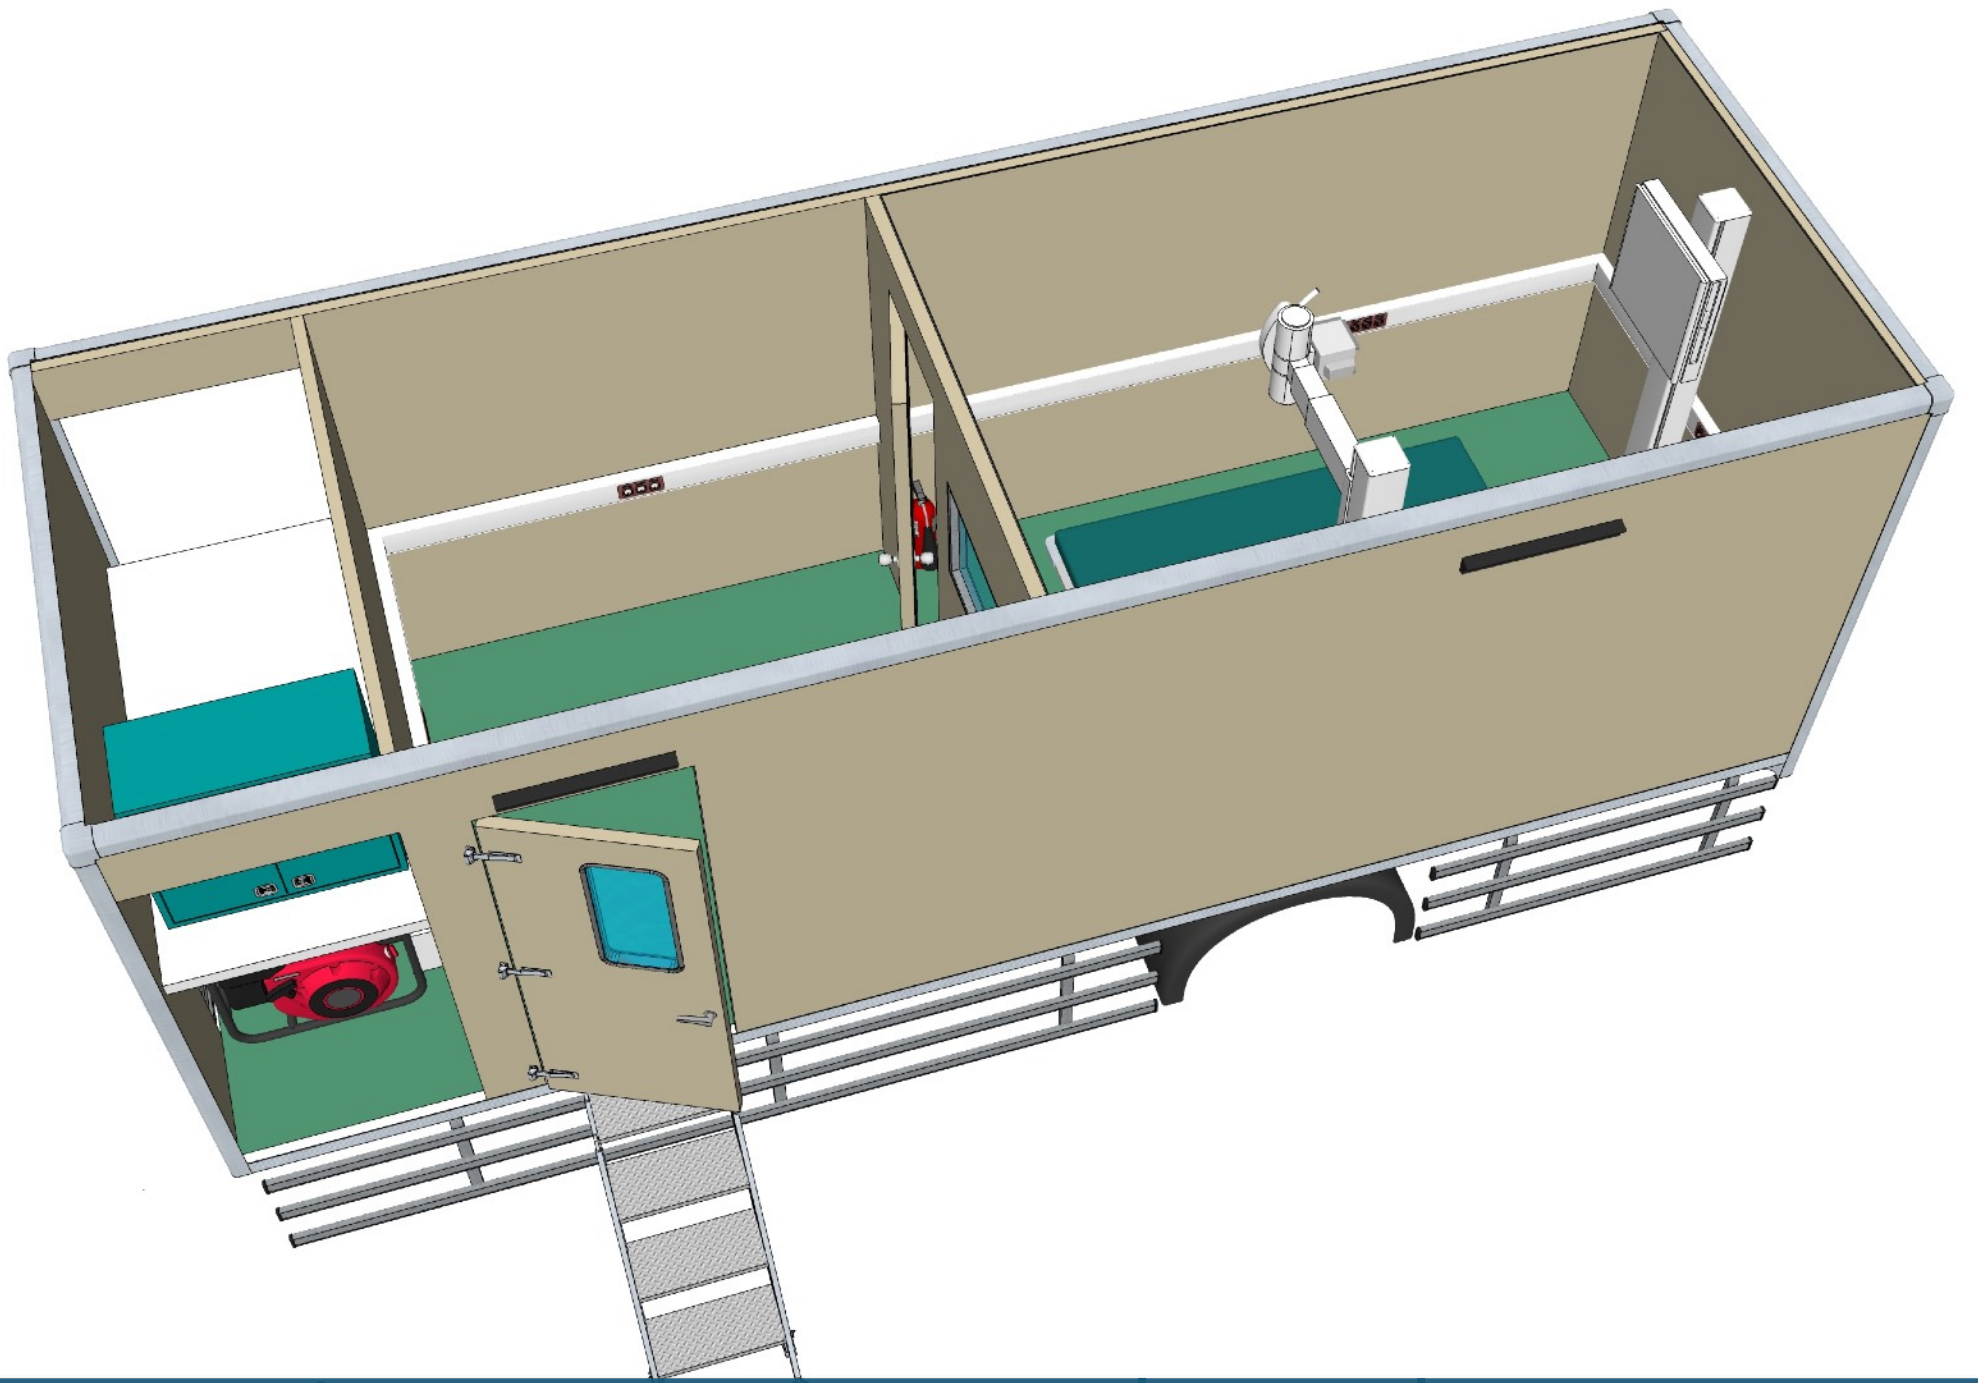

Radiology Clinic
Iveco Eurocargo 150E22H / WB: 5175

Prct. No : 18.241
 Rev. : 002
 Date : 2.11.2018
 Page : 4 / 10

ALURA TRAILER
 P: +90 332 3460080
 M :+90 544 242 04 91
www.aluratrailer.com

sales@aluratrailer.com