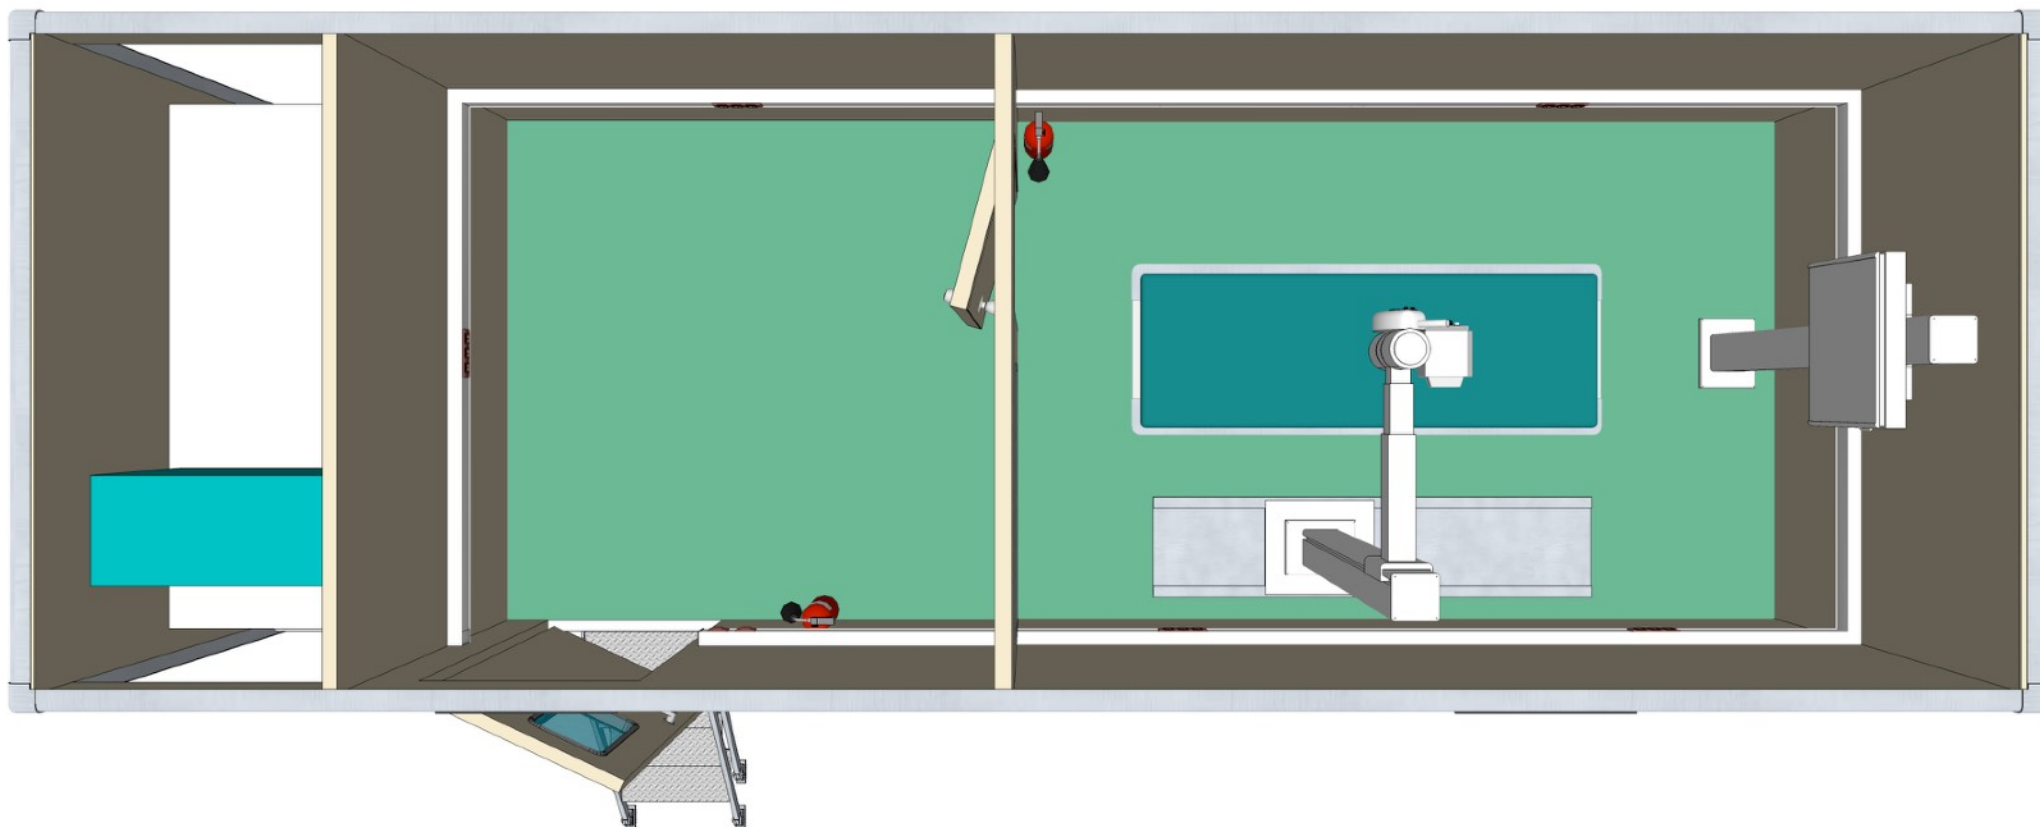

Radiology Clinic
Iveco Eurocargo 150E22H / WB: 5175

Prct. No : 18.241
Rev. : 002
Date : 2.11.2018
Page : 8 / 10

ALURA TRAILER
P: +90 332 3460080
M :+90 544 242 04 91
www.aluratrailer.com

sales@aluratrailer.com