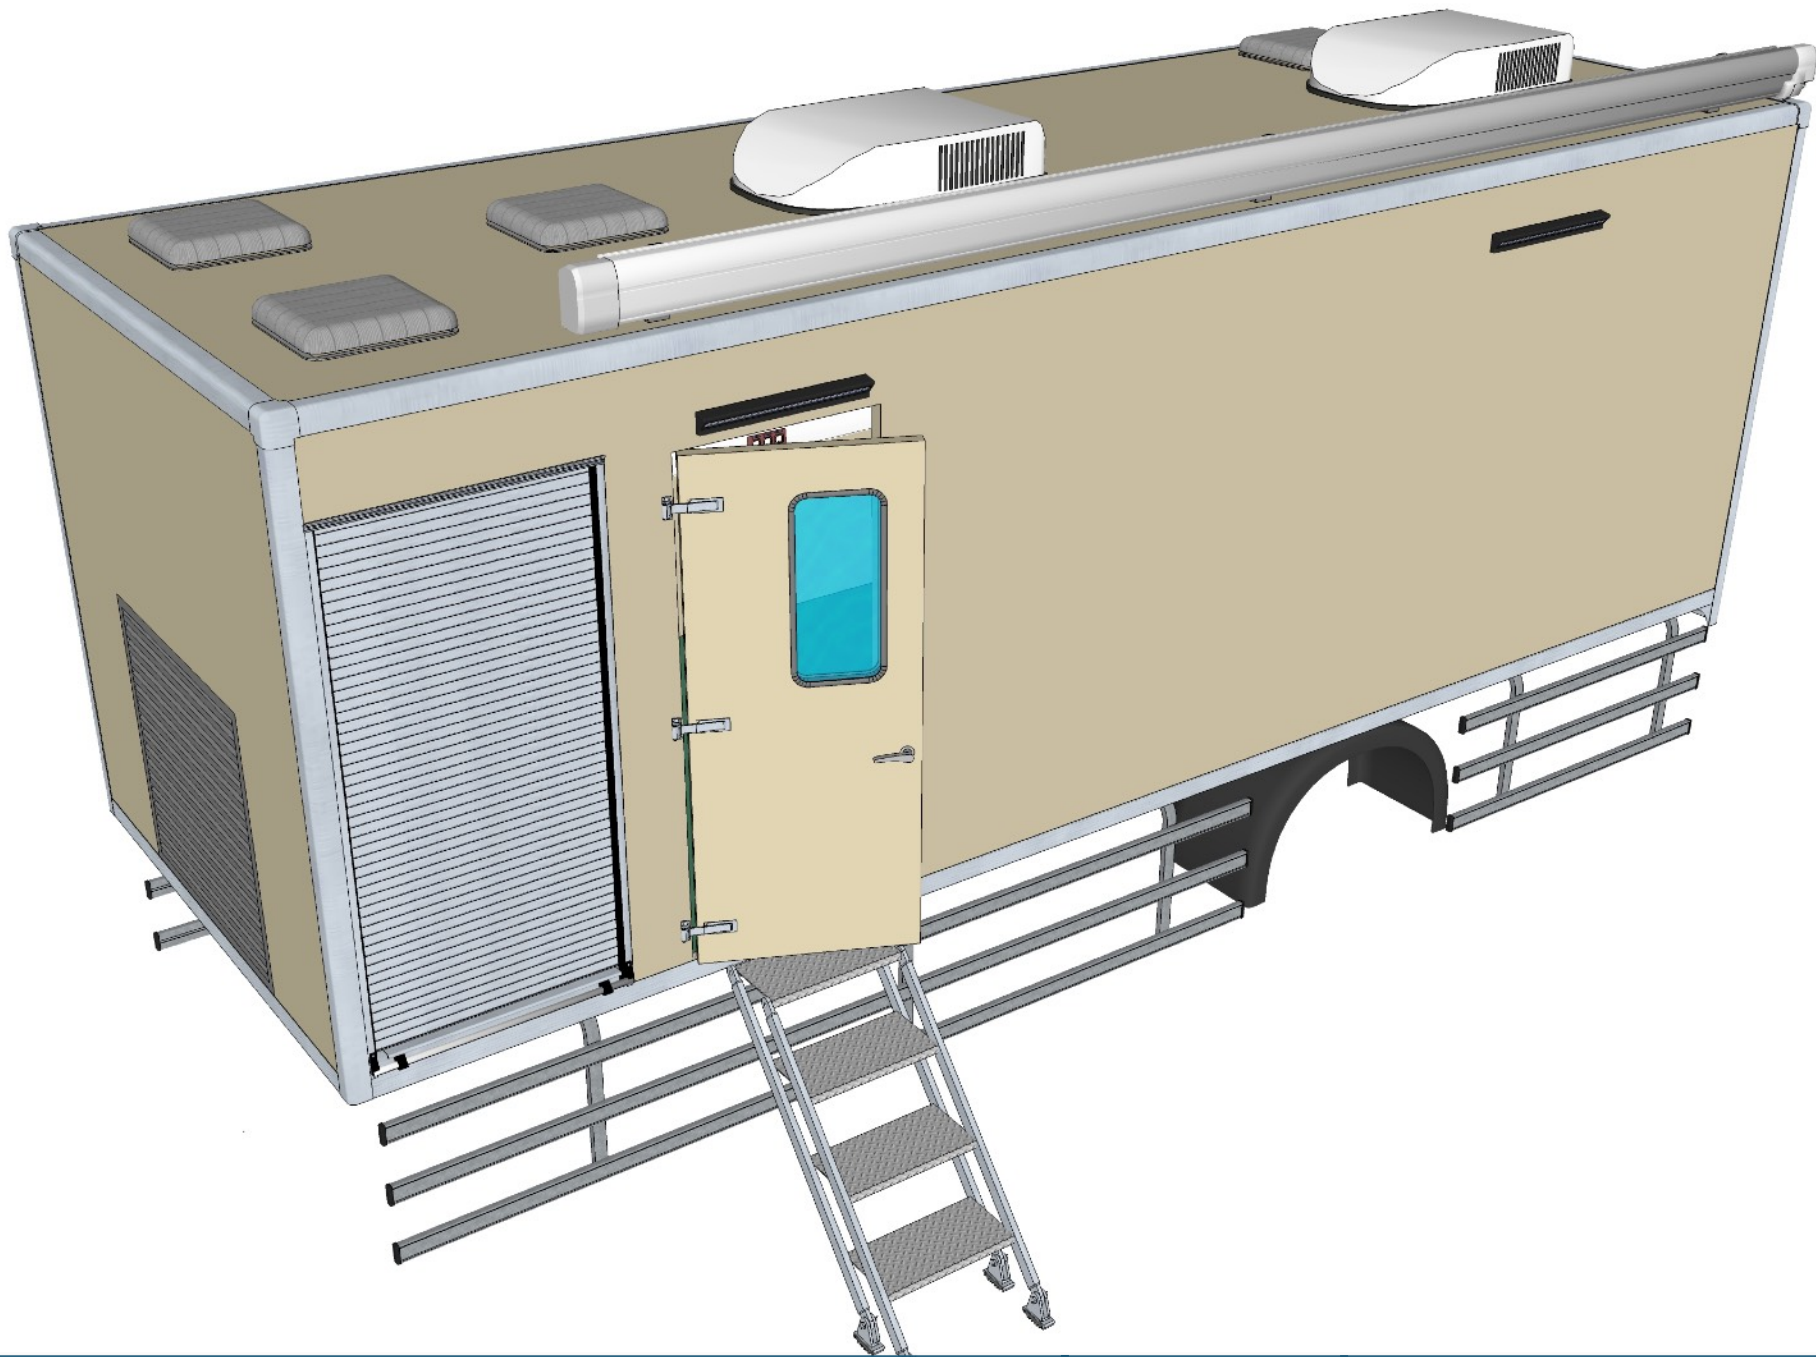

Radiology Clinic
Iveco Eurocargo 150E22H / WB: 5175
Size: L.6800 / W.2400 / H.2500

Project No	Revision No	Date	Page
18.241	002	2.11.2018	1 / 10

ALURA TRAILER
P +90 332 3460080 F + 90 332 3460090 M +90 544 242 04 91
Yazır Mah. Sultan Cad. 34/407 Selçuklu / Konya / TURKEY
www.aluratrailer.com sales@aluratrailer.com