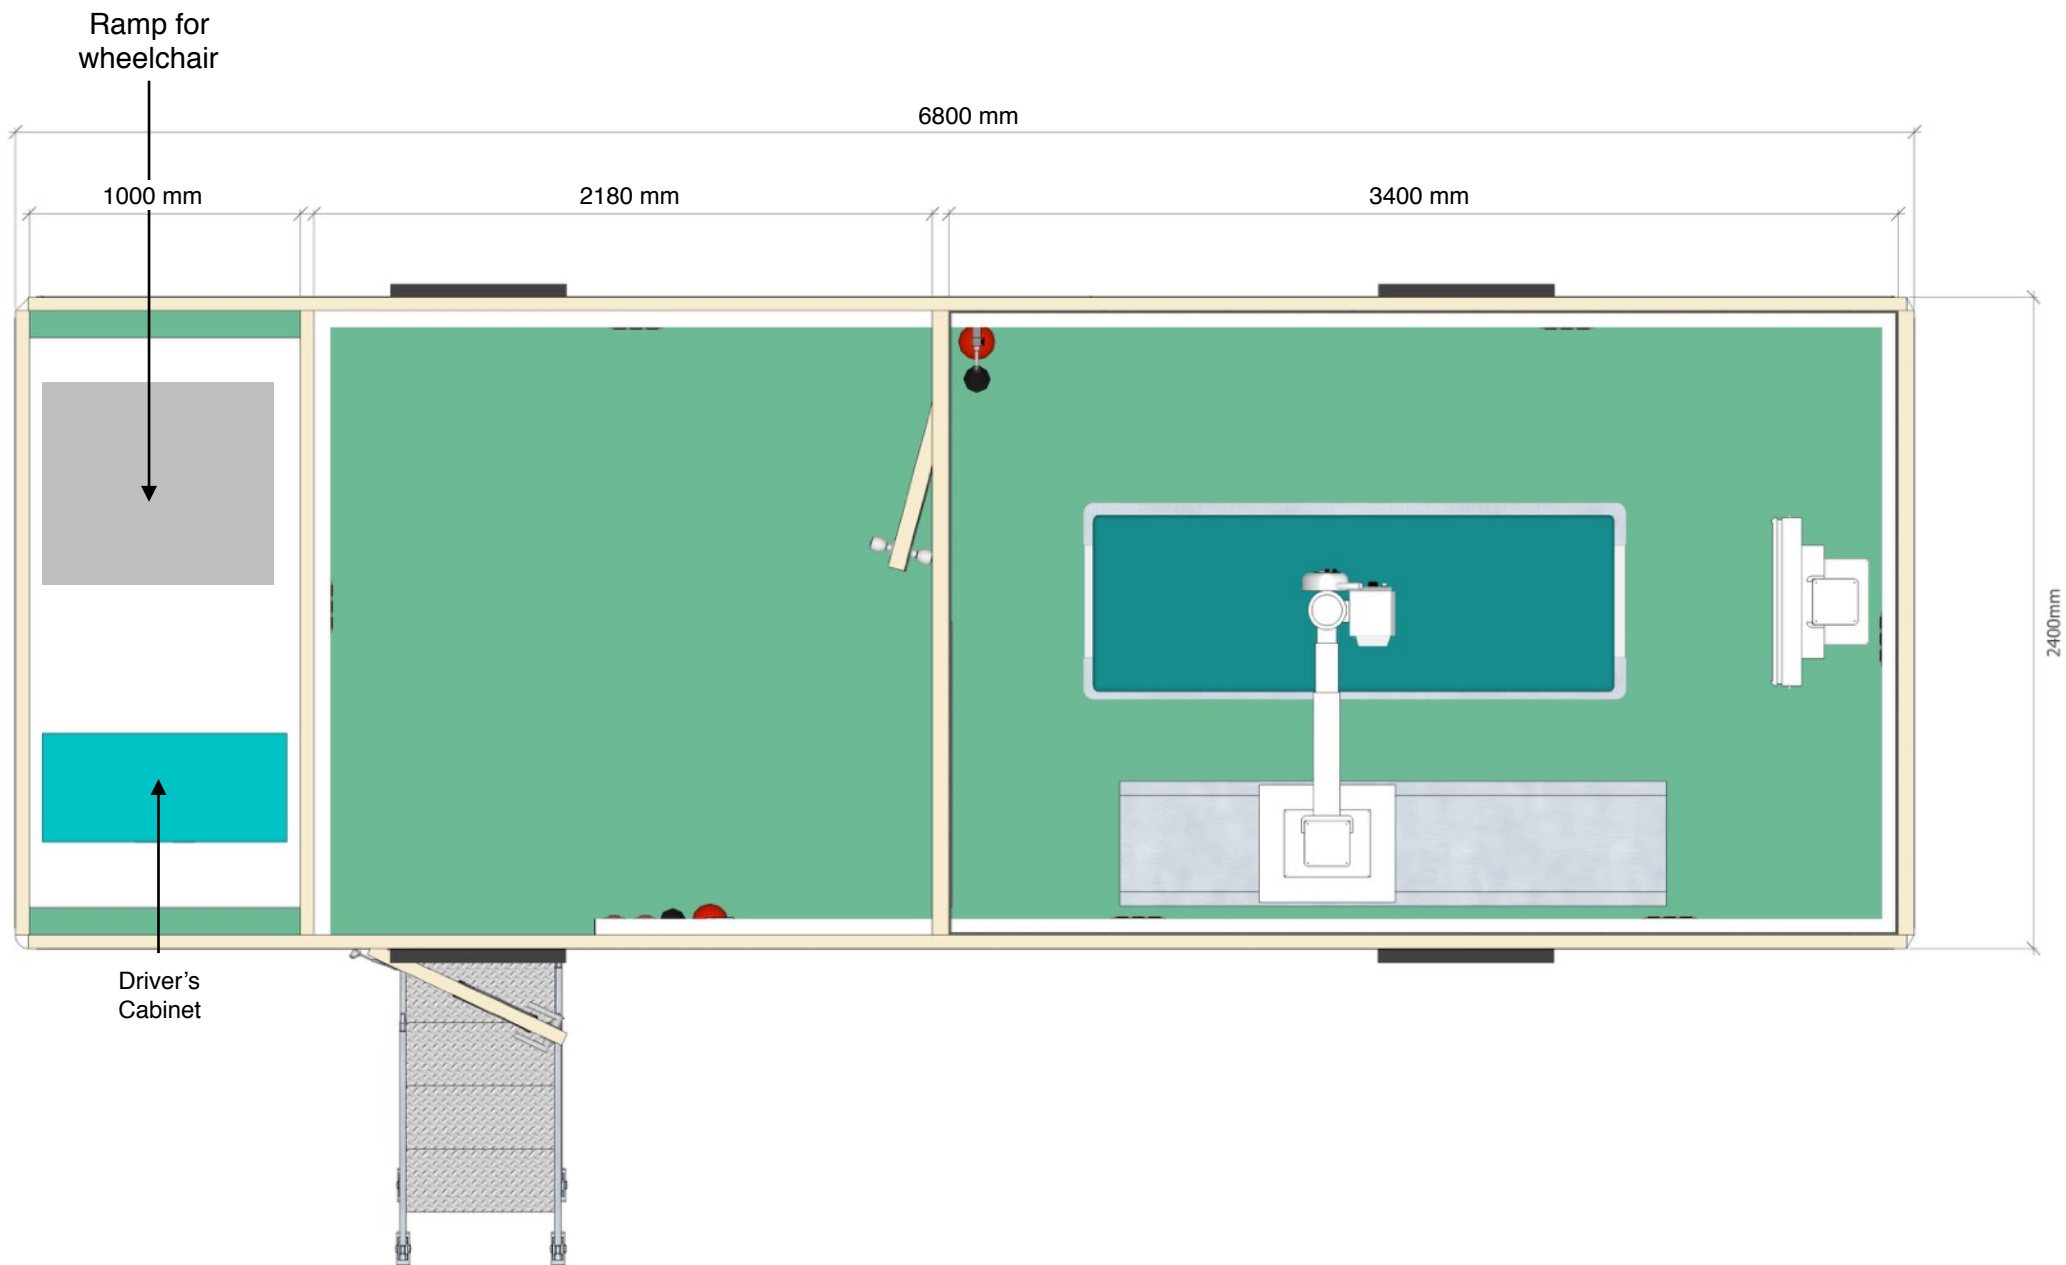

Radiology Clinic
Iveco Eurocargo 150E22H / WB: 5175

Prct. No : 18.241
Rev. : 002
Date : 2.11.2018
Page : 4 / 10

ALURA TRAILER
P: +90 332 3460080
M :+90 544 242 04 91
www.aluratrailer.com

sales@aluratrailer.com