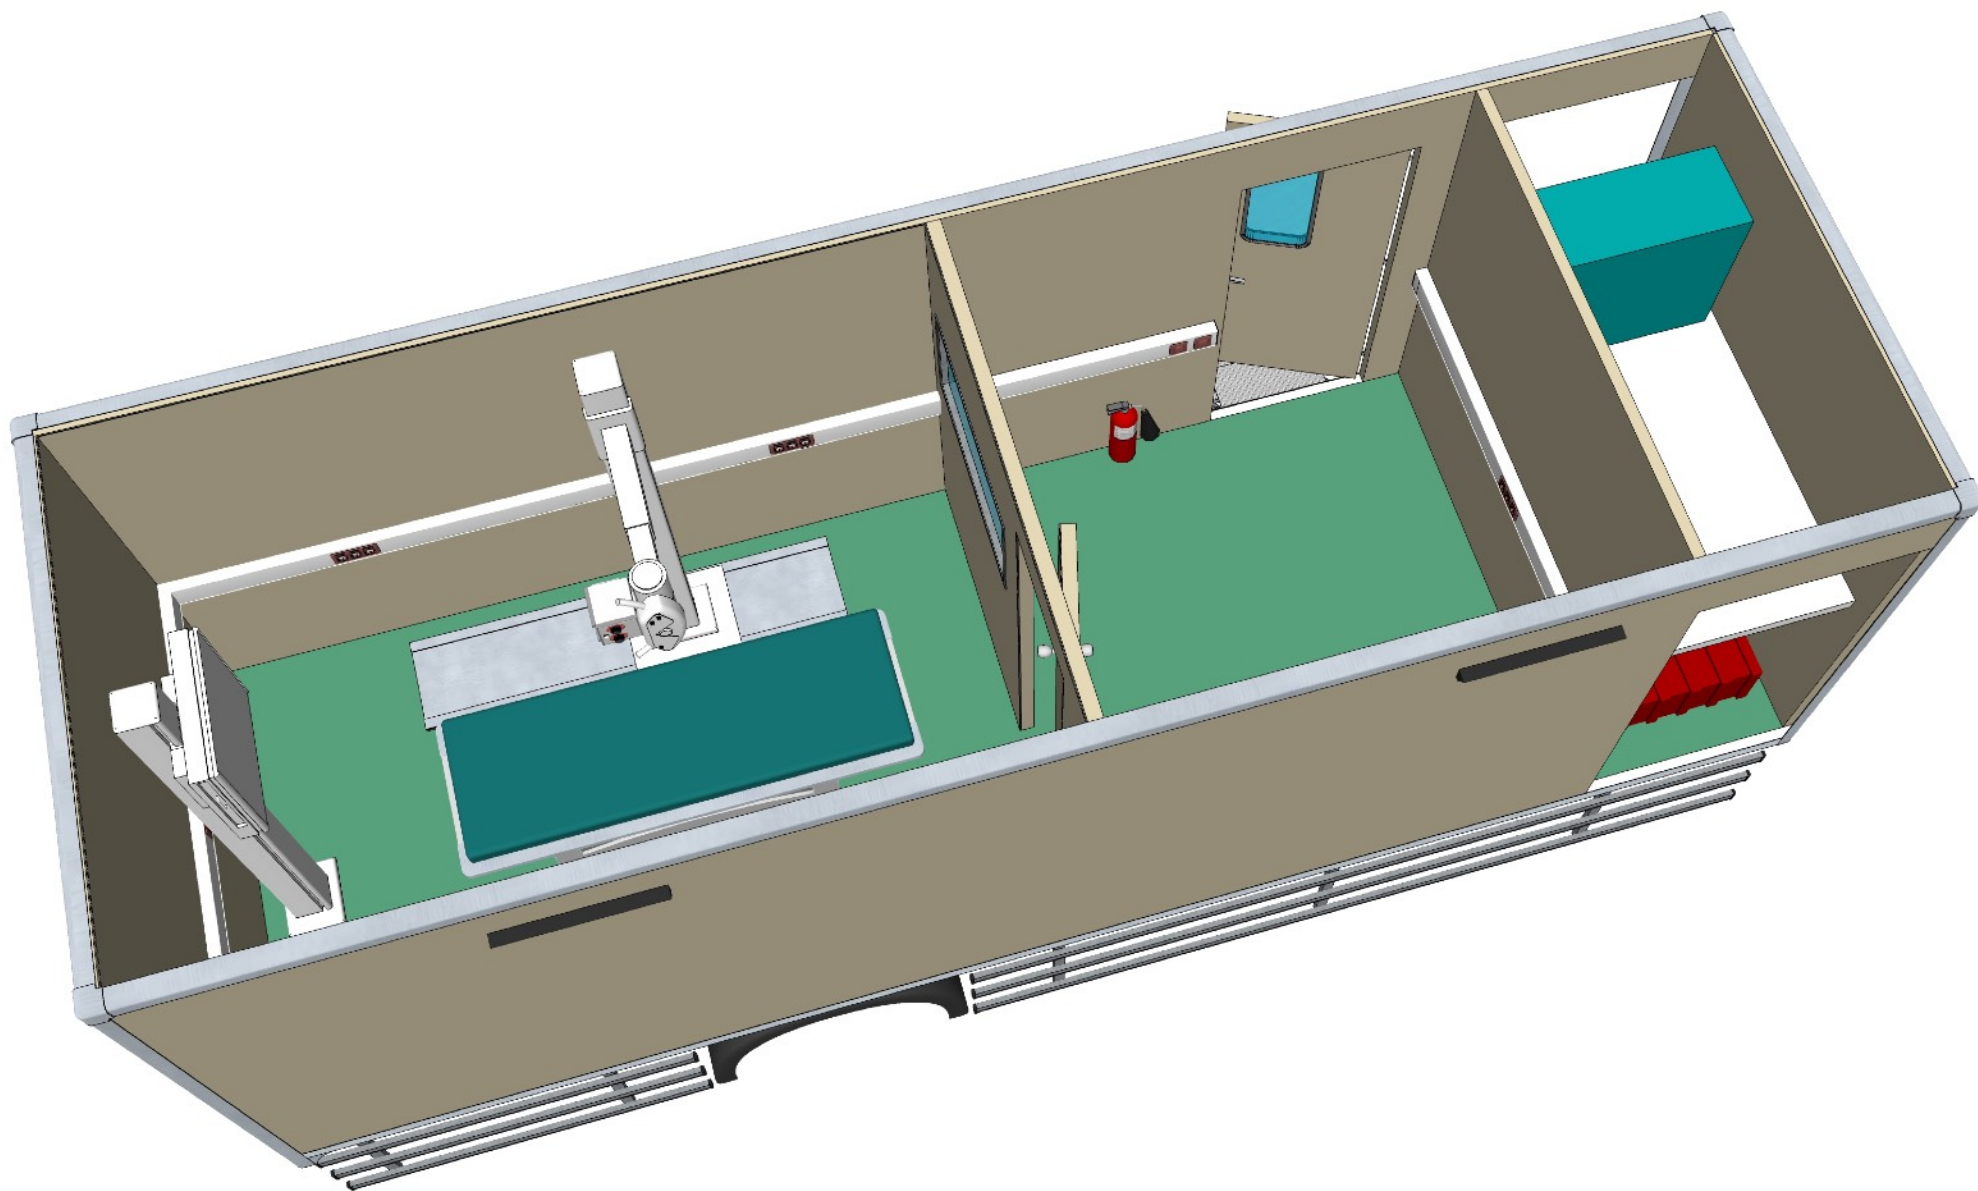

Radiology Clinic
Iveco Eurocargo 150E22H / WB: 5175

Prct. No : 18.241
Rev. : 002
Date : 2.11.2018
Page : 7 / 10

ALURA TRAILER
P: +90 332 3460080
M :+90 544 242 04 91
www.aluratrailer.com

sales@aluratrailer.com