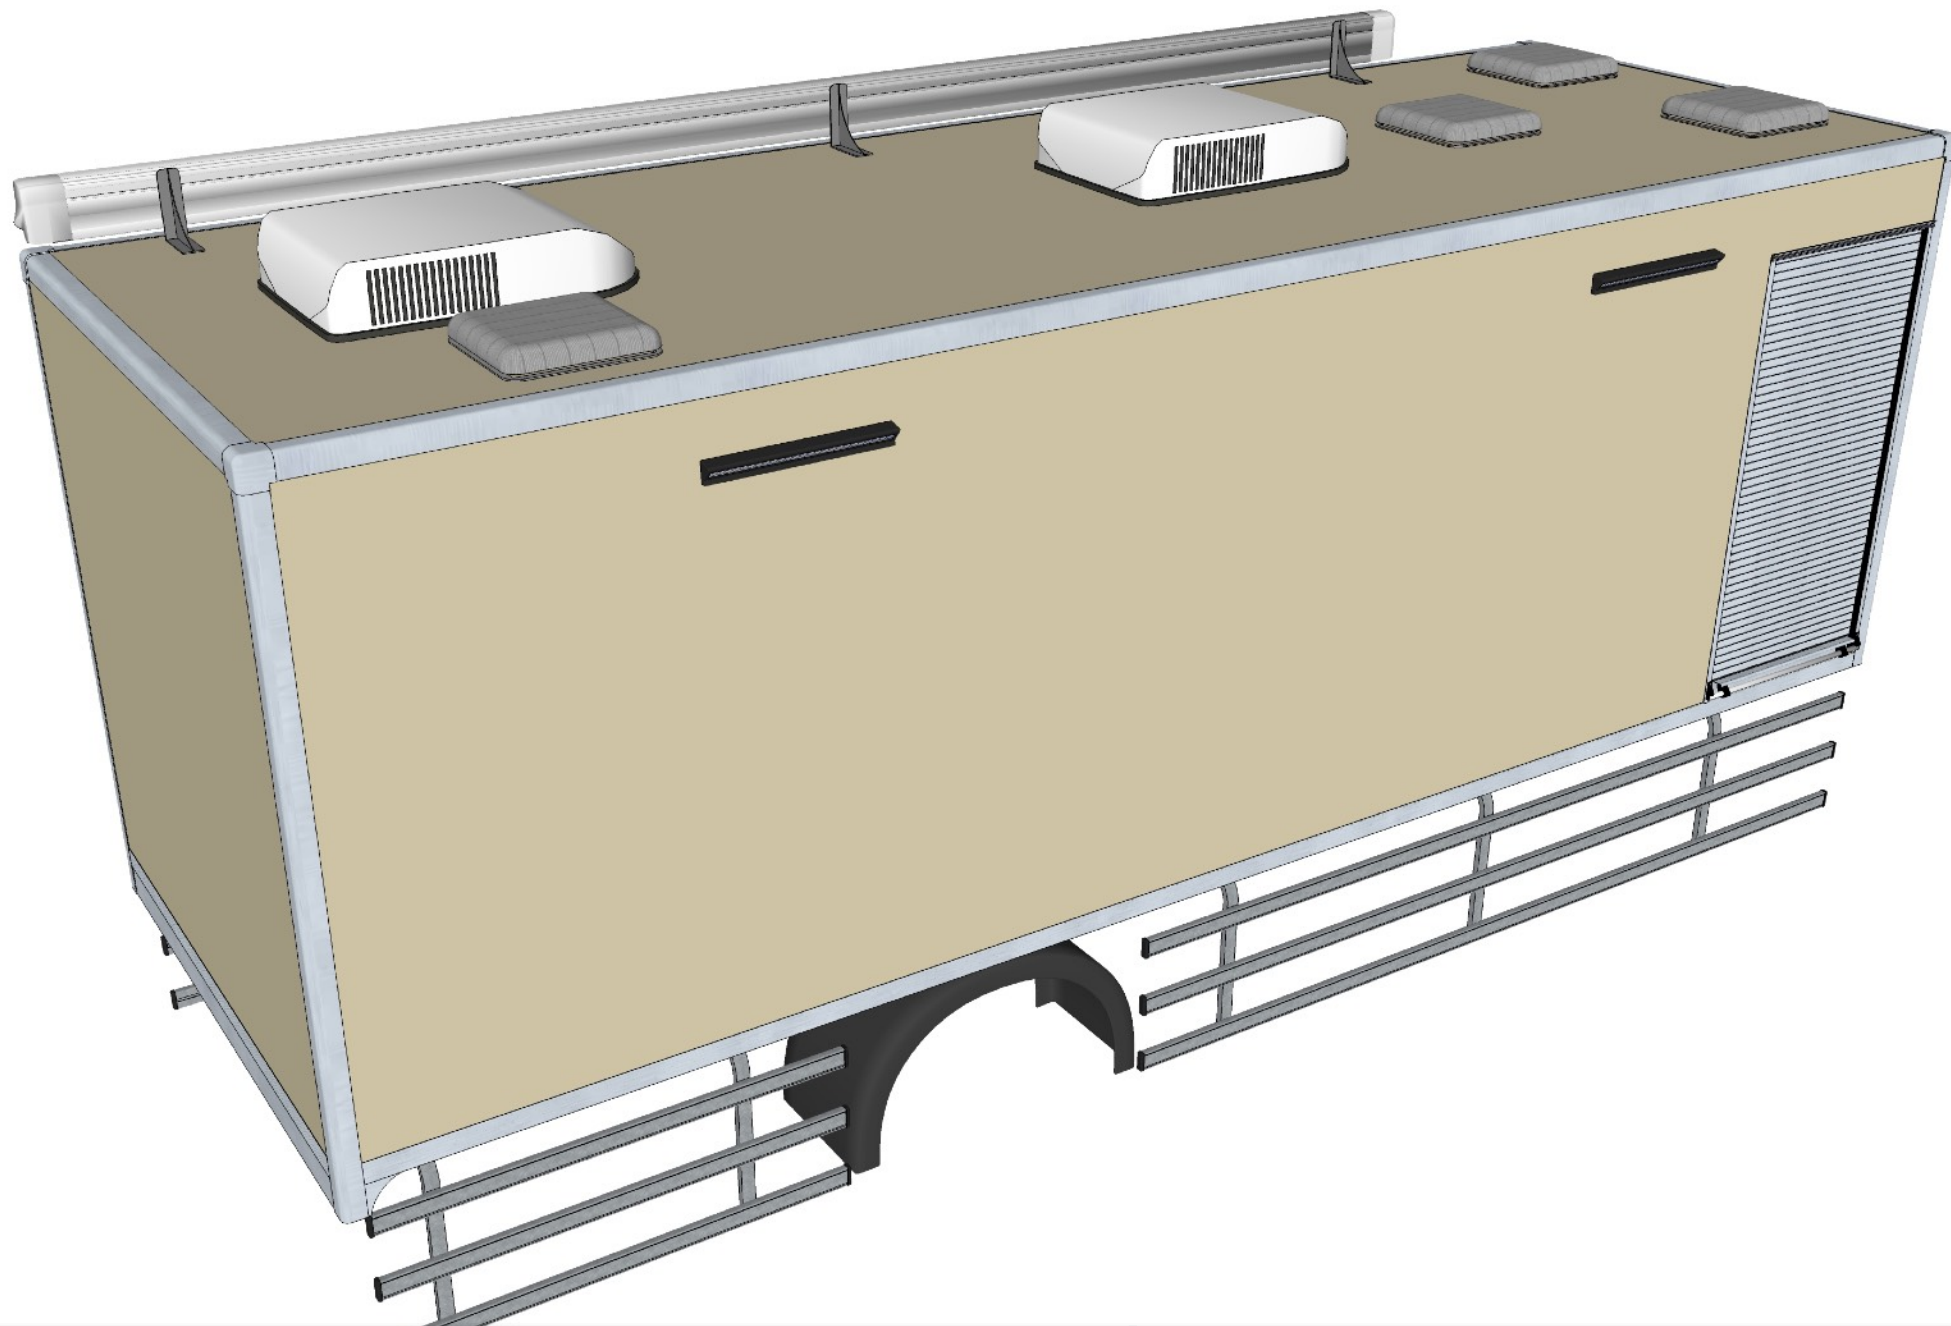

Radiology Clinic
Iveco Eurocargo 150E22H / WB: 5175

Prct. No : 18.241
Rev. : 002
Date : 2.11.2018
Page : 3 / 10

ALURA TRAILER
P: +90 332 3460080
M :+90 544 242 04 91
www.aluratrailer.com

sales@aluratrailer.com