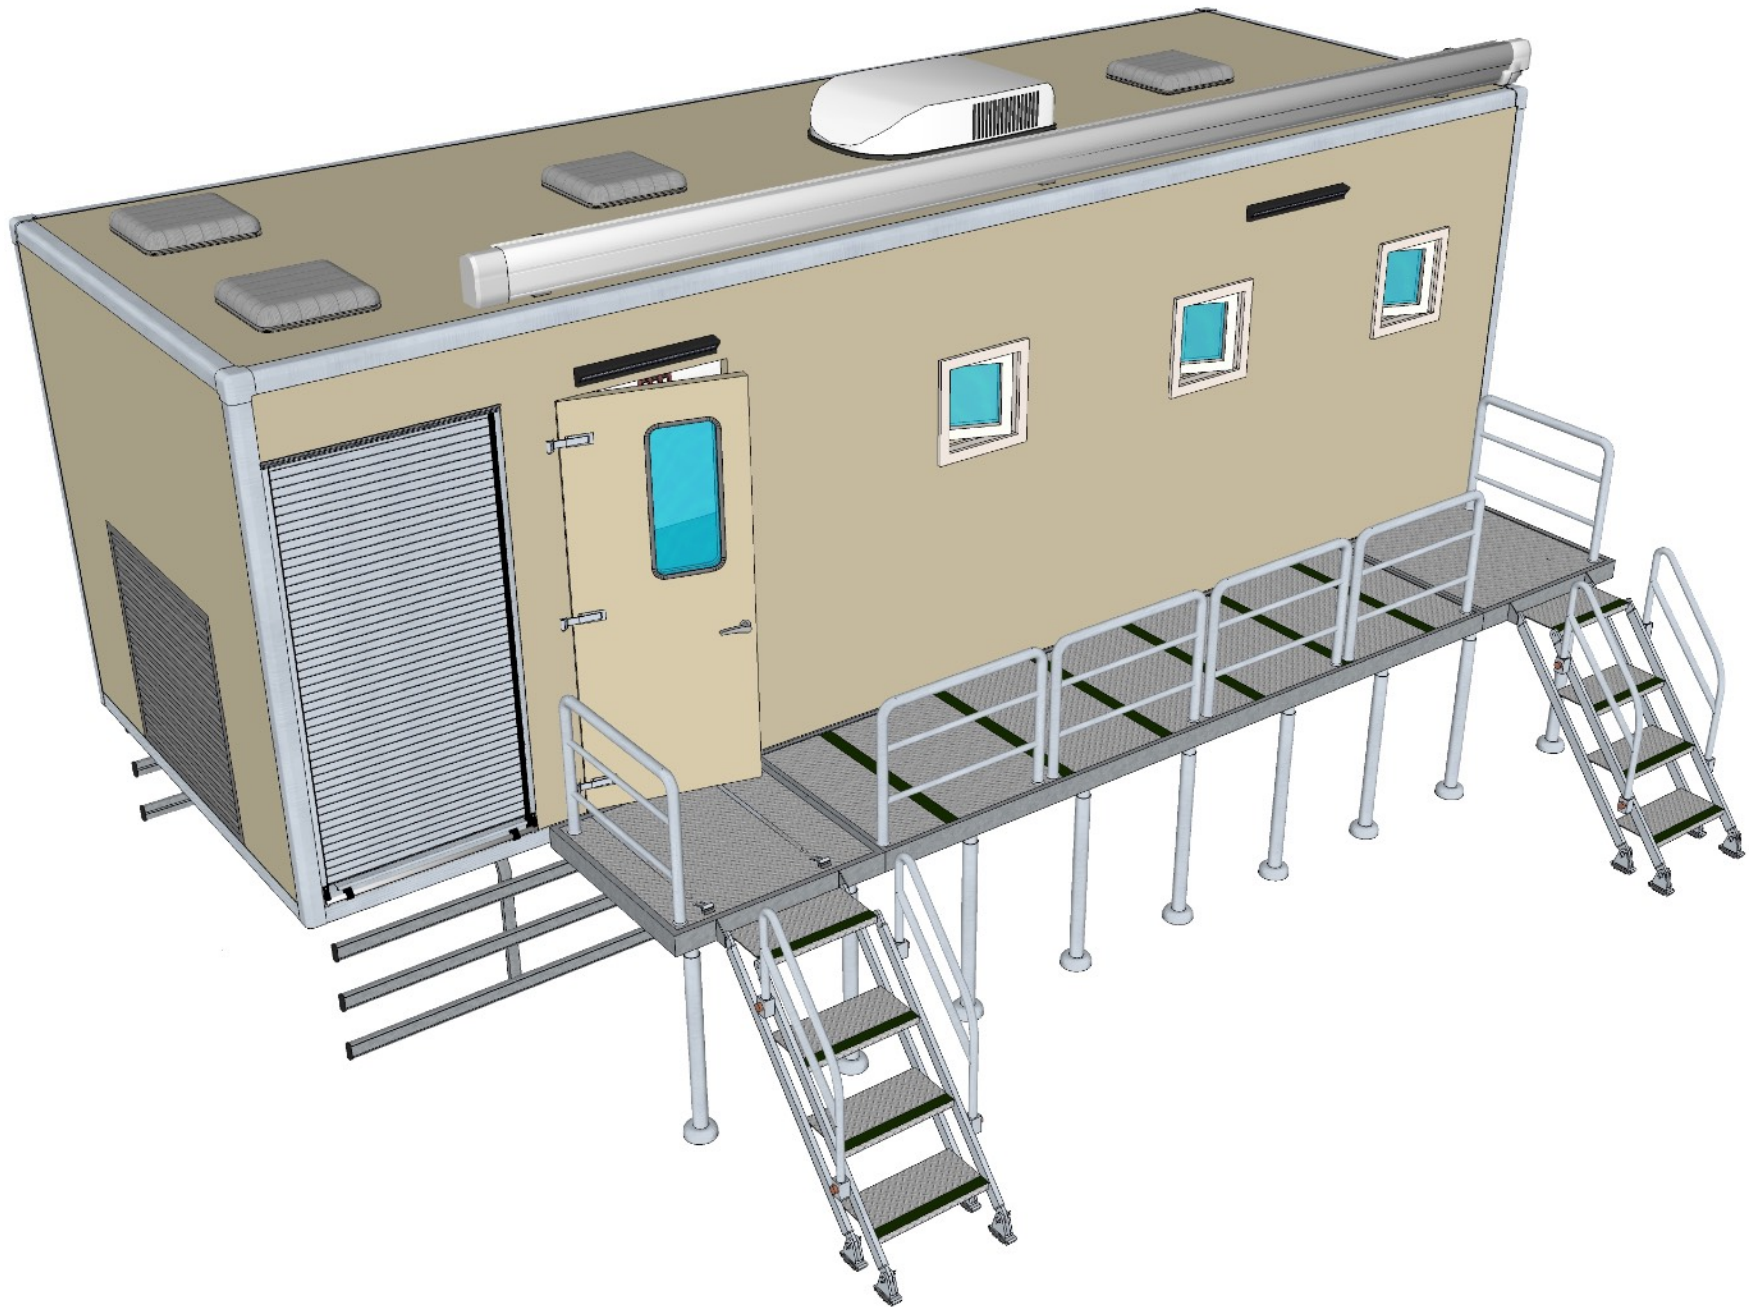

Pharmacy & Medicine Storage

Pharmacy & Medicine Storage
Iveco Eurocargo 150E22H / WB: 5175
Size: L.6800 / W.2400 / H.2500

Project No	Revision No	Date	Page
18.243	000	7.02.2019	1 / 9

ALURA TRAILER
P +90 332 3460080 F + 90 332 3460090 M +90 544 242 04 91
Yazır Mah. Sultan Cad. 34/407 Selçuklu / Konya / TURKEY
www.aluratrailer.com sales@aluratrailer.com