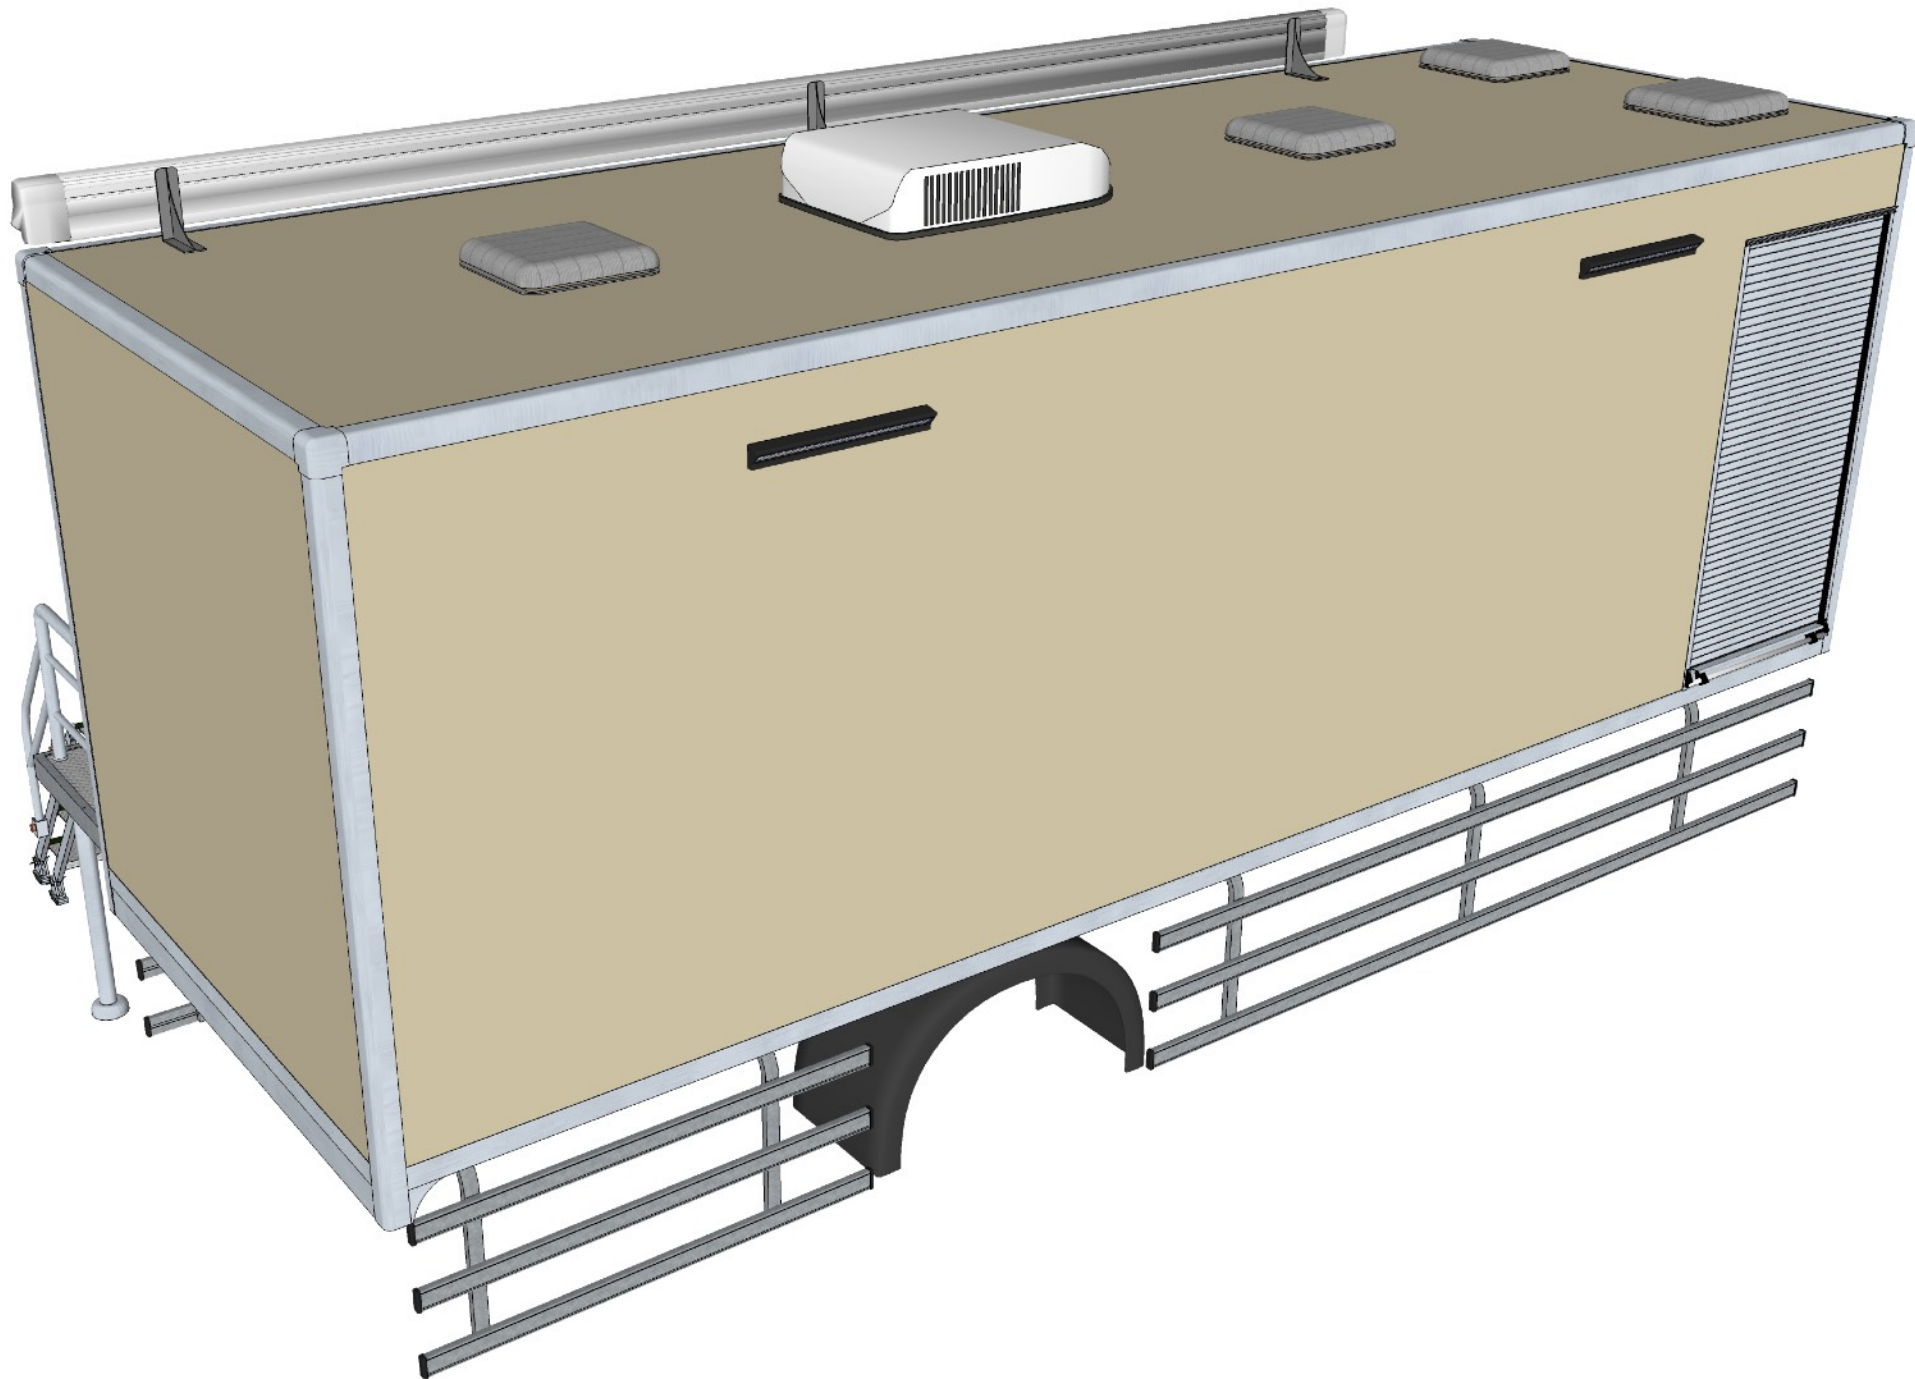

Pharmacy & Medicine Storage
Iveco Eurocargo 150E22H / WB: 5175

Prct. No : 18.243
Rev. : 000
Date : 7.02.2019
Page : 3 / 9

ALURA TRAILER
P: +90 332 3460080
M :+90 544 242 04 91
www.aluratrailer.com

sales@aluratrailer.com