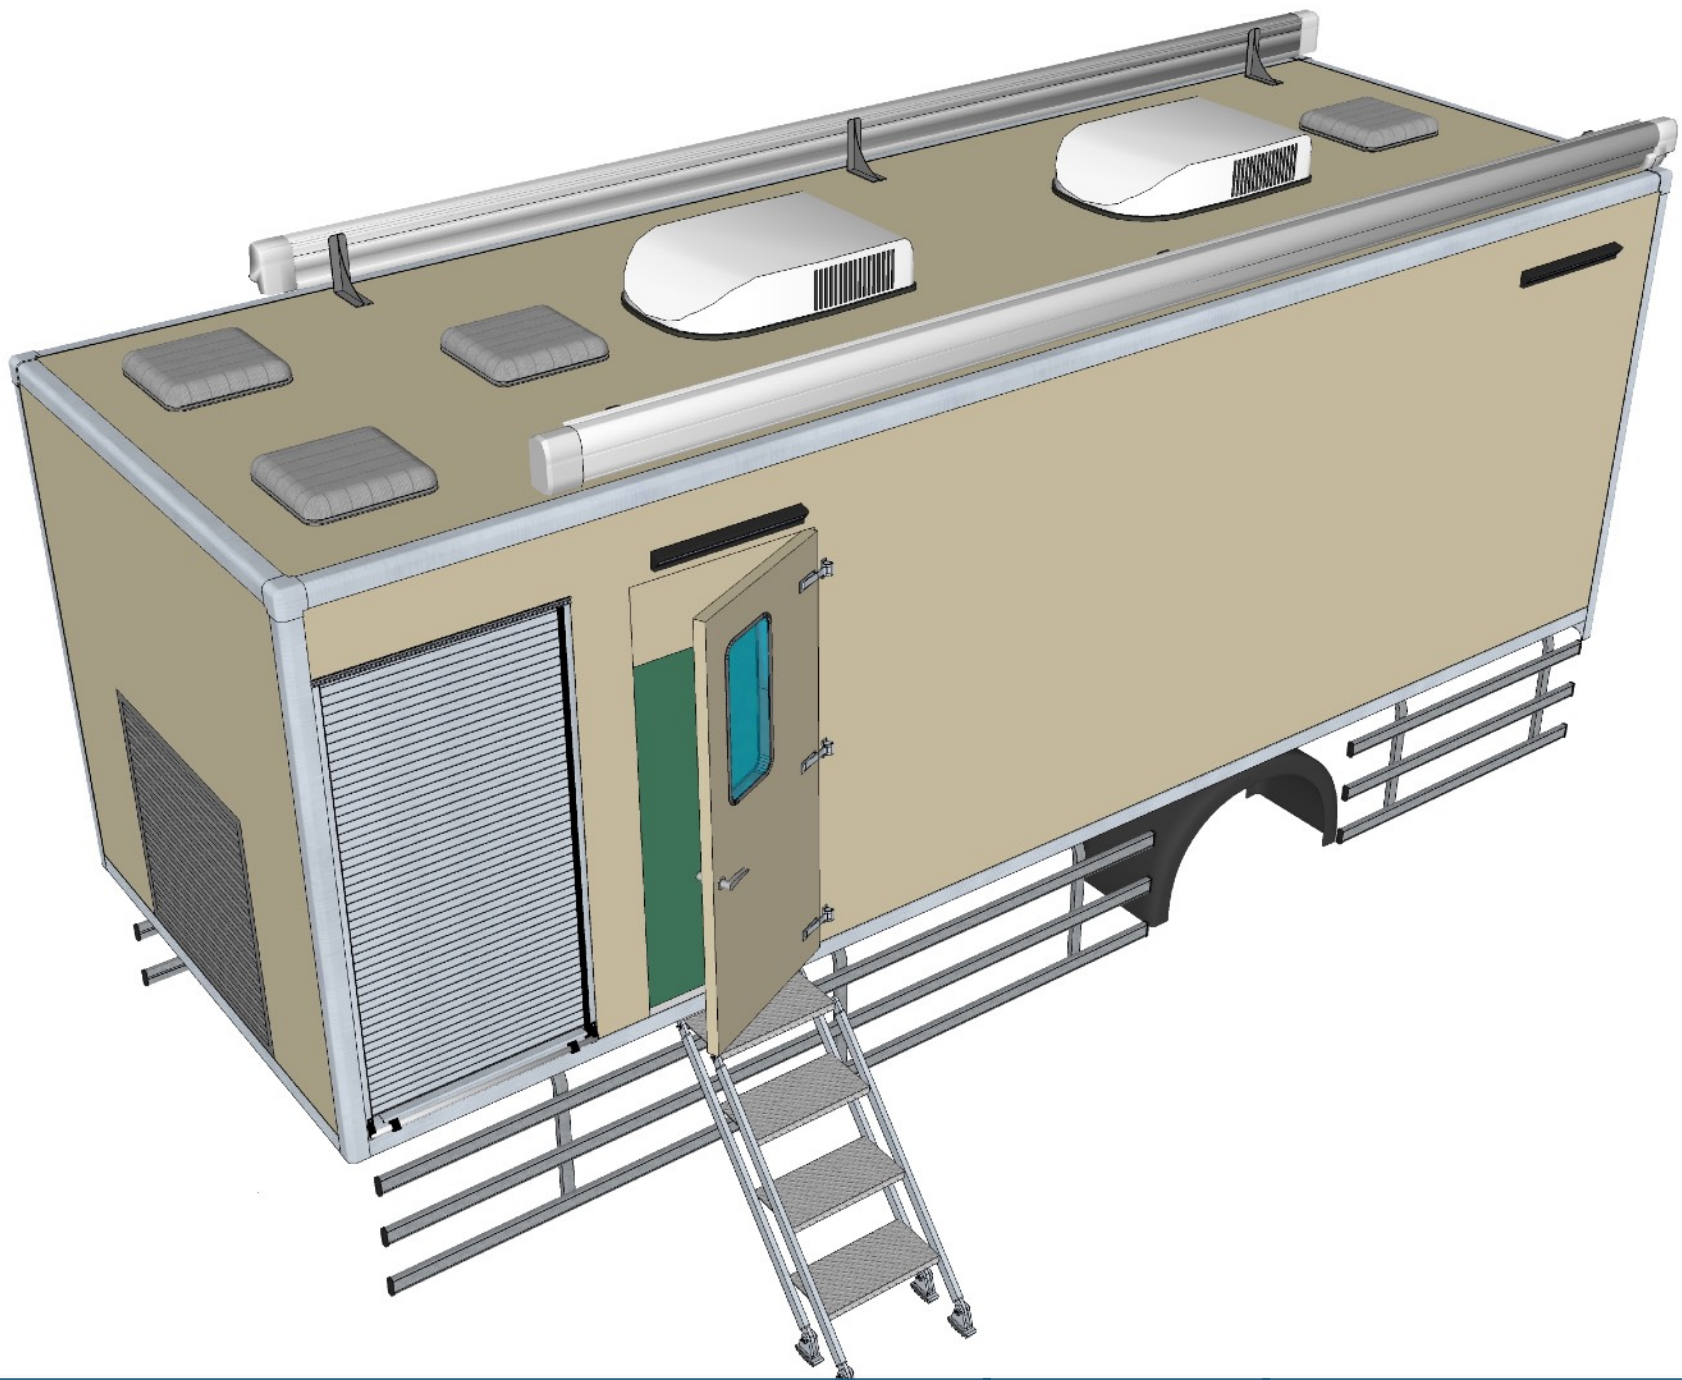

Para Laboratory Clinic /
Chemistry Laboratory Clinic
Iveco Eurocargo 150E22H / WB: 5175

Prct. No : 18.242
Rev. : 000
Date : 27.10.2018
Page : 2 / 11

ALURA TRAILER
P: +90 332 3460080
M :+90 544 242 04 91
www.aluratrailer.com

sales@aluratrailer.com