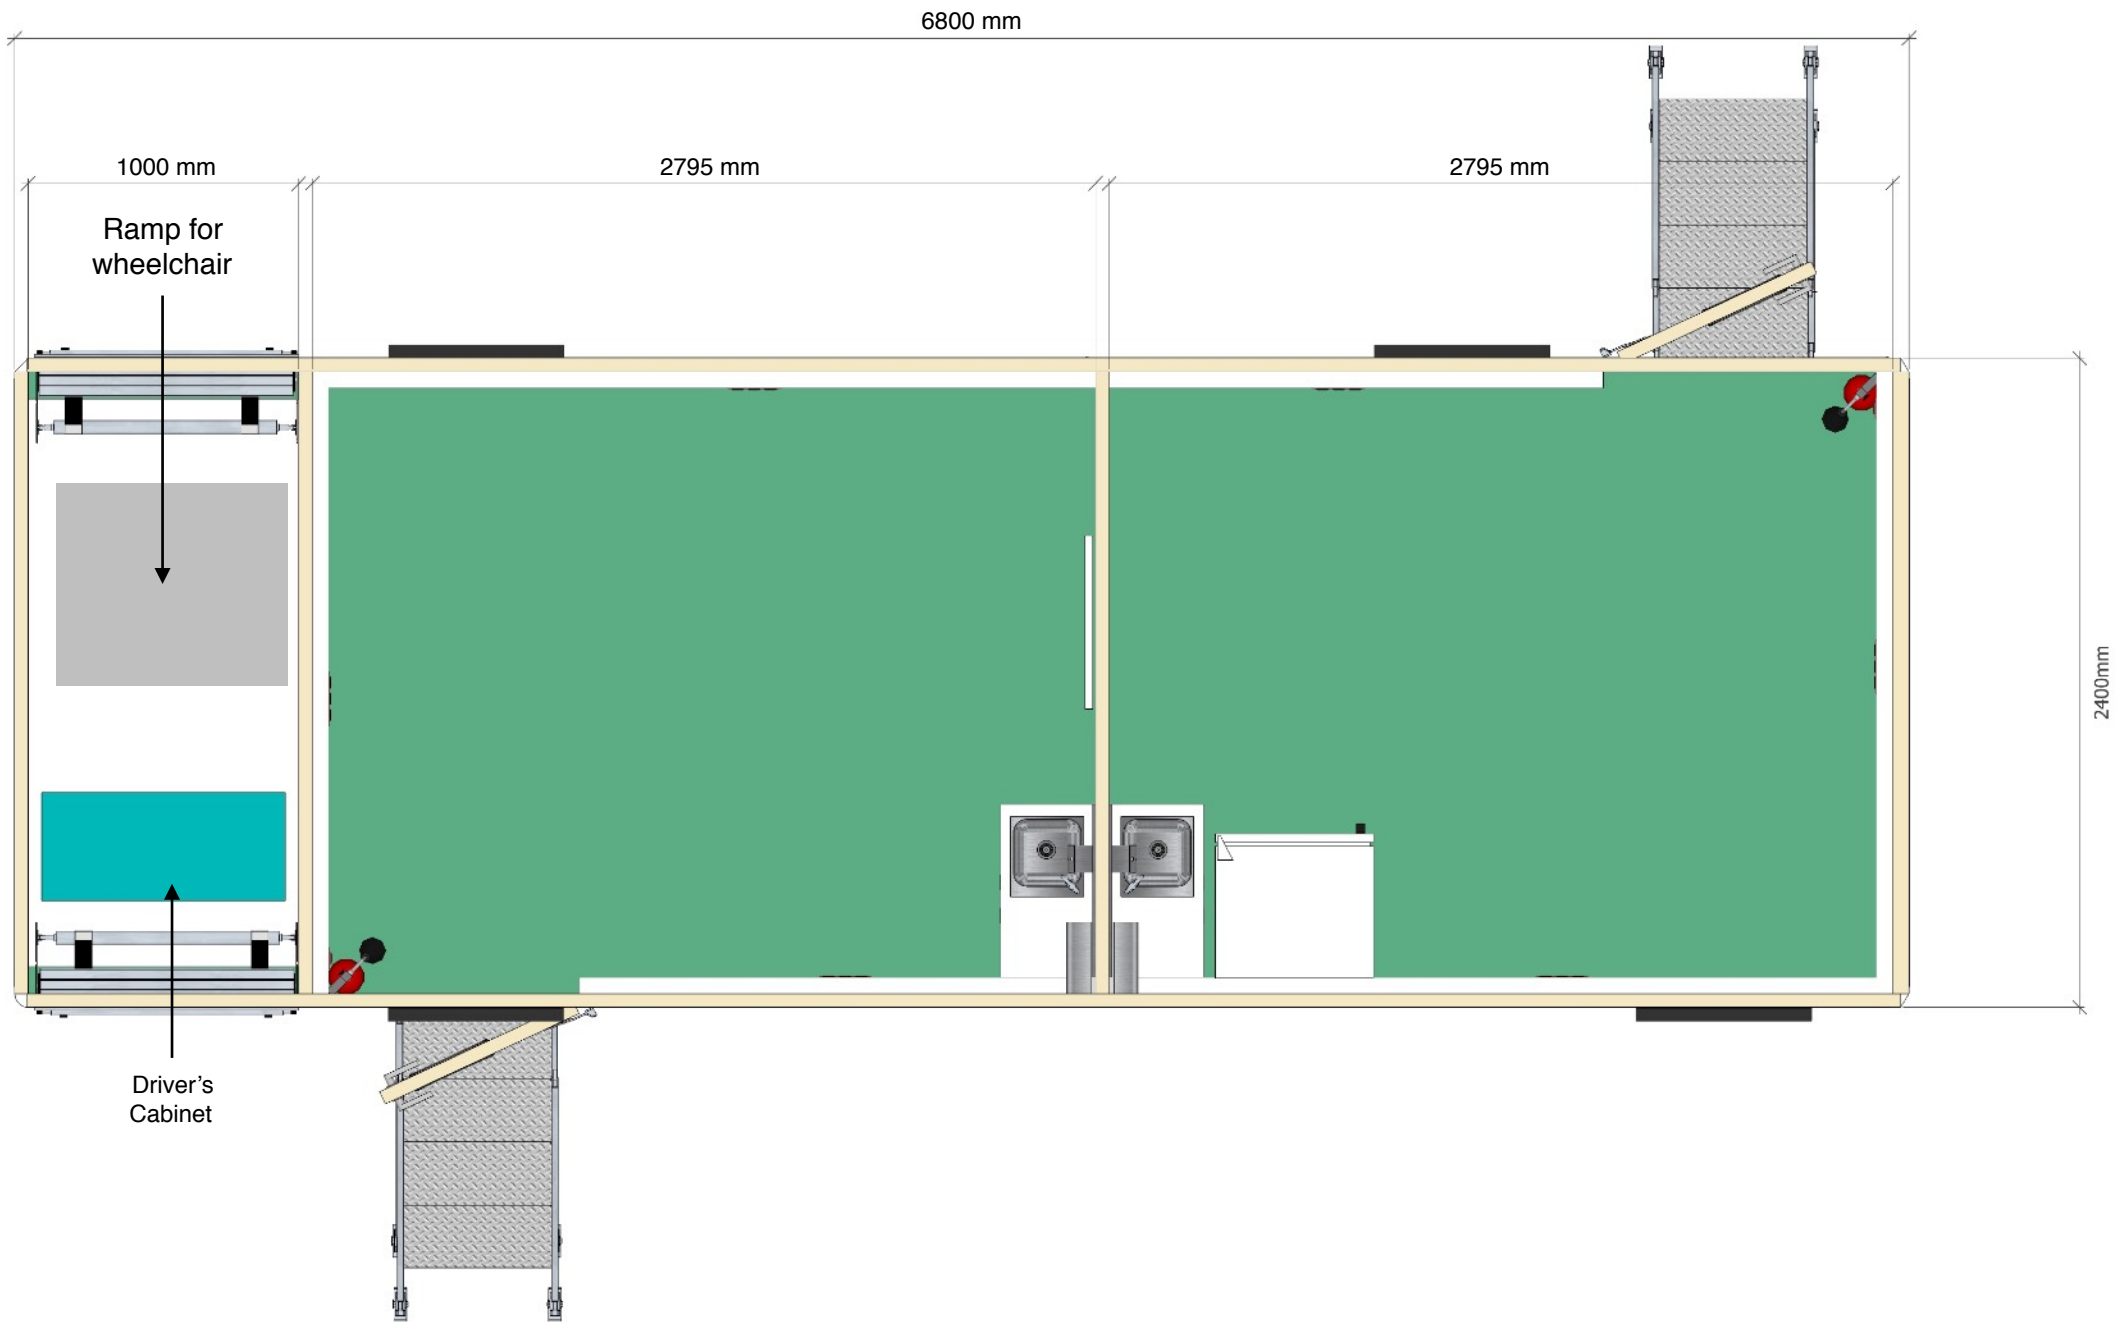

**Para Laboratory Clinic /
Chemistry Laboratory Clinic**
Iveco Eurocargo 150E22H / WB: 5175

Prct. No : 18.242
Rev. : 000
Date : 27.10.2018
Page : 4 / 11

ALURA TRAILER
P: +90 332 3460080
M :+90 544 242 04 91
www.aluratrailer.com

sales@aluratrailer.com