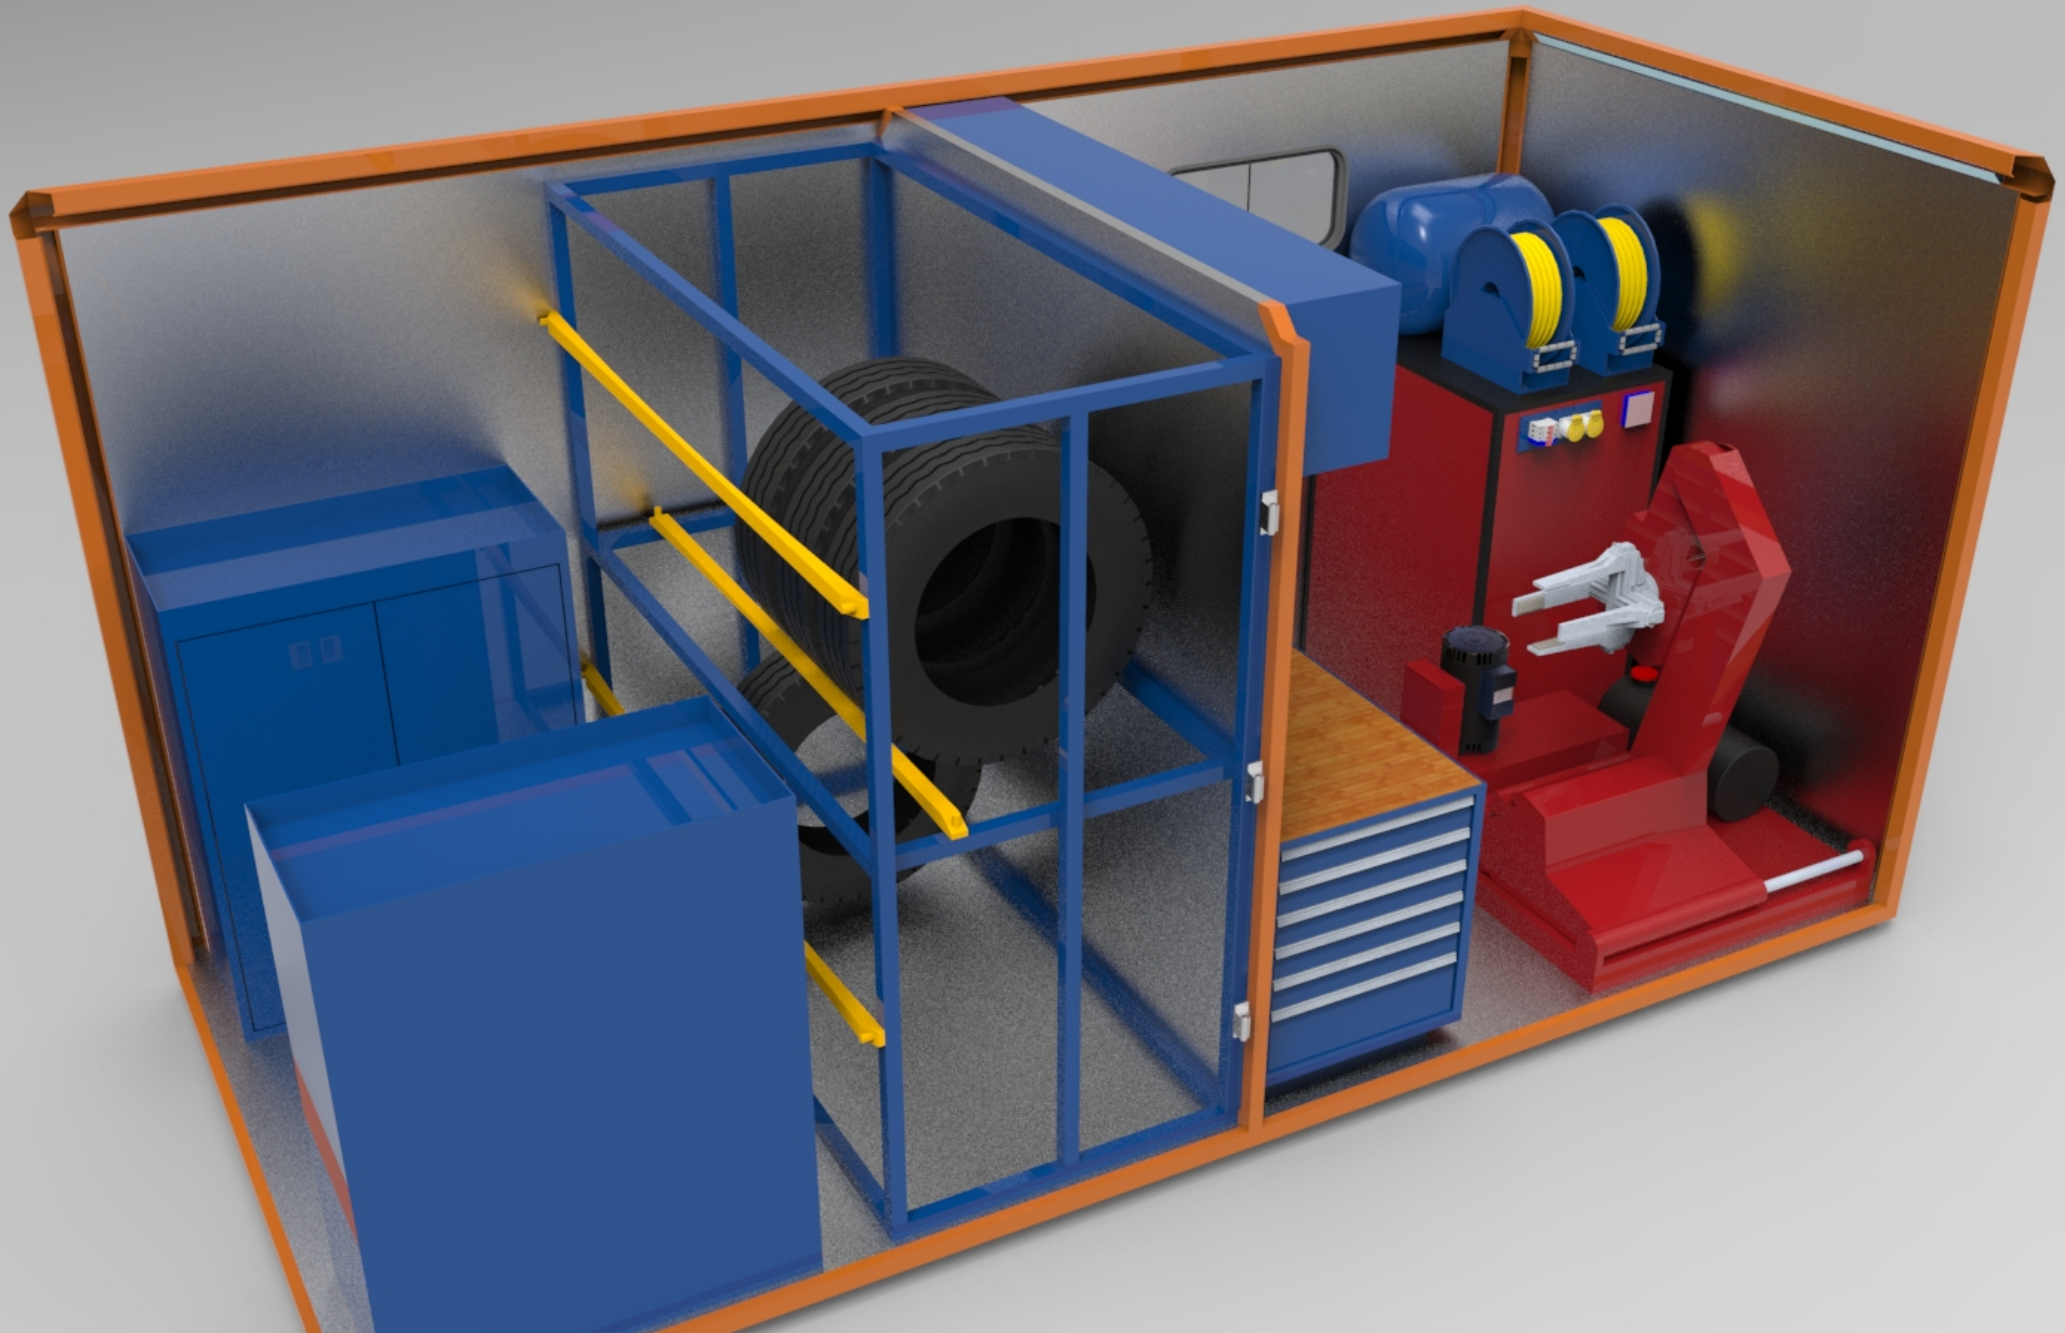

ALURA TRAILER
P: +90 332 3460080
M : +90 544 2420491
www.aluratrailer.com

sales@aluratrailer.com

Mobile Tire Change
IVECO DAILY WB 4100

Prct. No : 17.140
Rev. : 000
Date : 12.06.2017
Page : 5 / 9

ALURA TRAILER
P: +90 332 3460080
M :+90 544 2420491
www.aluratrailer.com