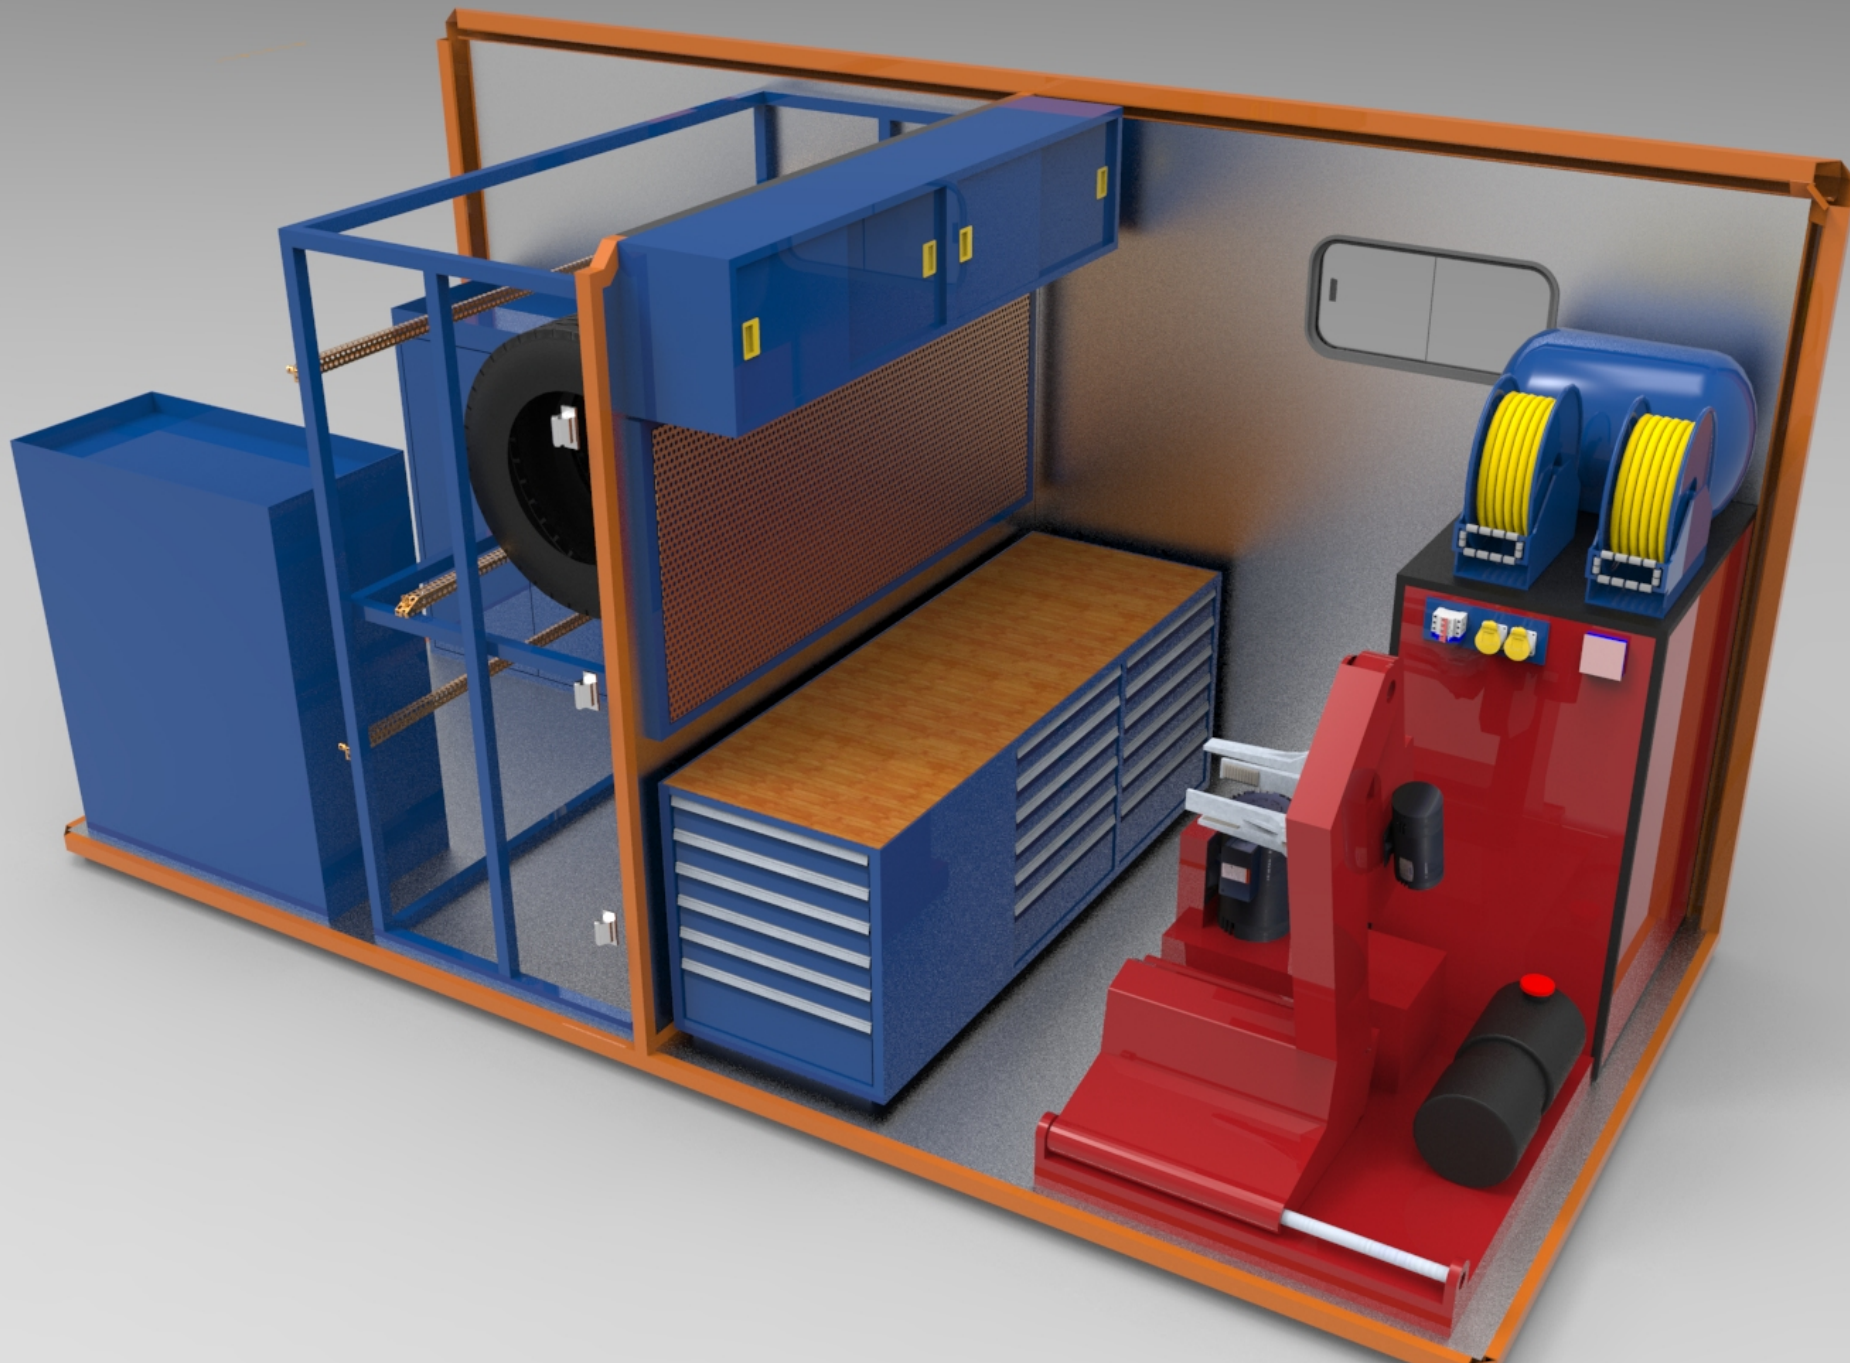

Mobile Tire Change
IVECO DAILY WB 4100

Prct. No : 17.140
Rev. : 000
Date : 12.06.2017
Page : 4 / 9

ALURA TRAILER
P: +90 332 3460080
M : +90 544 2420491
www.aluratrailer.com

sales@aluratrailer.com