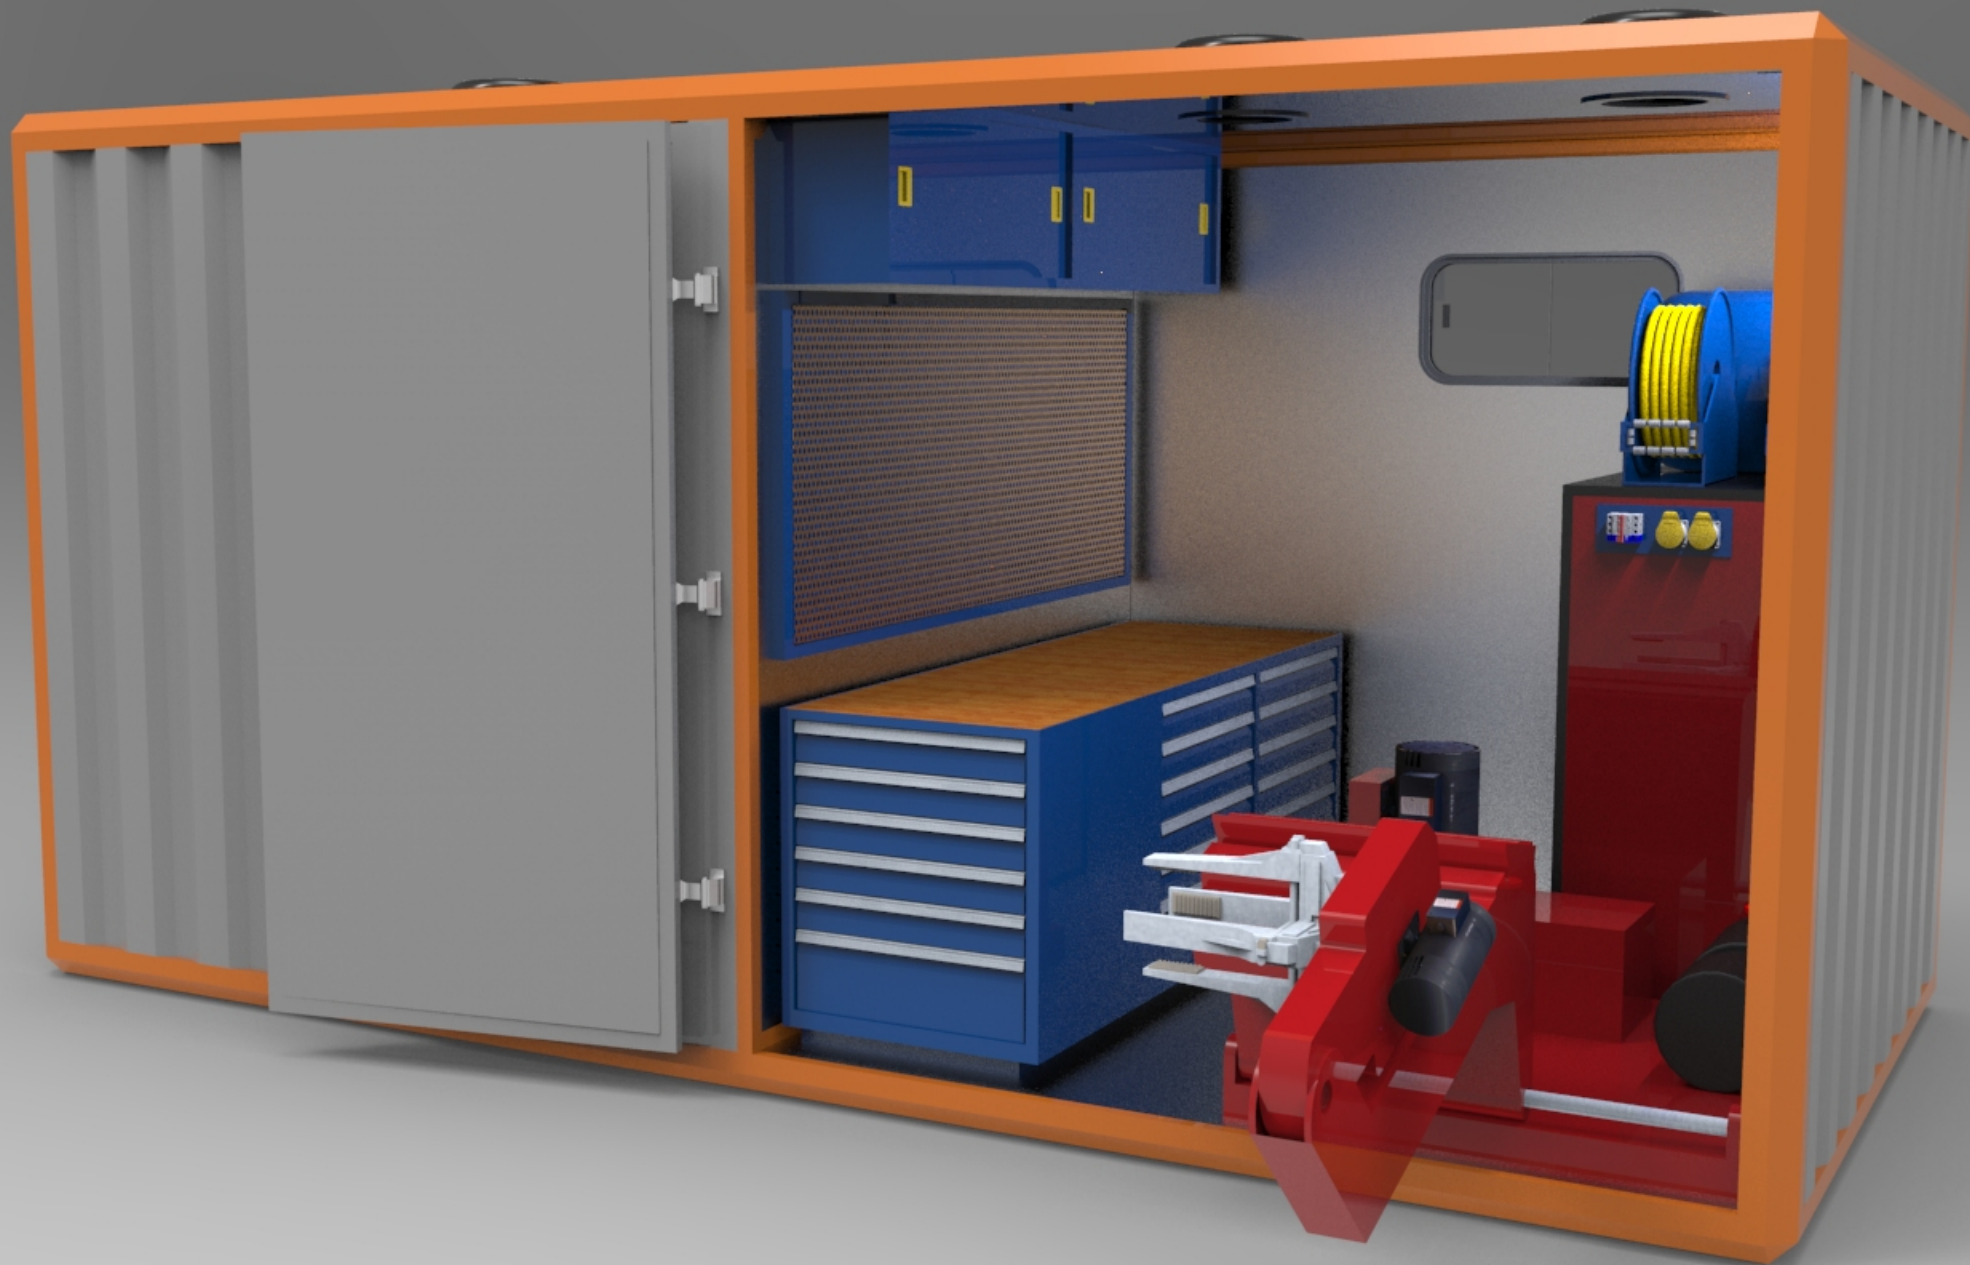

sales@aluratrailer.com

Mobile Tire Change
IVECO DAILY WB 4100

Prct. No : 17.140
Rev. : 000
Date : 12.06.2017
Page : 6 / 9

ALURA TRAILER
P: +90 332 3460080
M :+90 544 2420491
www.aluratrailer.com

sales@aluratrailer.com